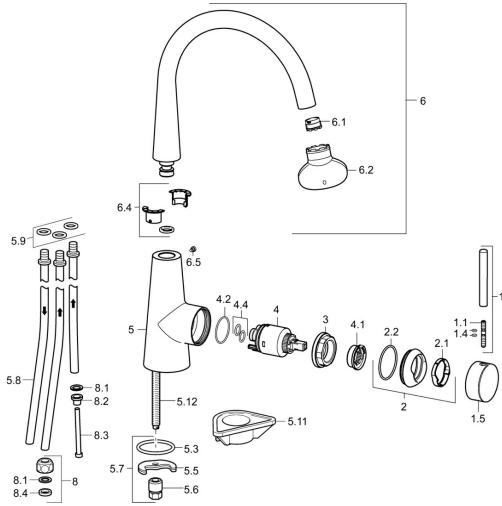

EAN: 4015474188136
static.hansa.com/51021178

Parti di ricambio

SP51021173

	Nome	Codice
1	Leva, 70 mm	59913331
1.1	Screw, M5x35	59913299
1.4	O-ring, d 3x1.5	59913100
1.5	Cappuccio Nero Fuori produzione	59913329
1.5	Cappuccio Bianco Fuori produzione	59913330
1.5	Cappuccio Cromo	59913328
2	Cappuccio Cromo	59913364
2.1	Anello glassato	59913363
2.2	O-ring, d 38x2	59913212
3	Screw, M42x1, SW34	59913365
4	Cartuccia, 3,5 Eco	59912324
4	Cartuccia, 3,5 Classic	59913075
4.1	Temperature adjustment limiter	59912325
4.2	O-ring, d 28.24x2.62 Fuori produzione	59912590
4.4	O-ring, d 10.10x1.60 Fuori produzione	59905072
5.3	O-ring, d 36.09x d 3.53	59913396
5.5	Fixing plate	59904765
5.6	Screw, M8x1, SW13	59904766
5.7	Set di fissaggio	59910749
5.8	, M8x1, L=560	59912806
5.9	O-ring, 6x1.4	59913266
5.11	Base per fissaggio	59910008
5.12	Viti di fissaggio, M8x1, L=140	59912474
6	Bocca Cromo	59913487
6.1	Aeratore, M18.5x1	59913489
6.2	Chiave per aeratore, M18.5	59913367
6.4	Kit di guarnizione	59911884
6.5	Screw, M4x7	59902075
8	Raccordo dado	59904969
8.1	Kit di guarnizione, 14.9x8.5x1	59902352
8.2	Kit di guarnizione, 10x8	59902272
8.3	Tubo flessibile	59902151
8.4	Giunto, 15x8x4 Fuori produzione	59902270
N.I.	Chiave, SW30/34	59912108