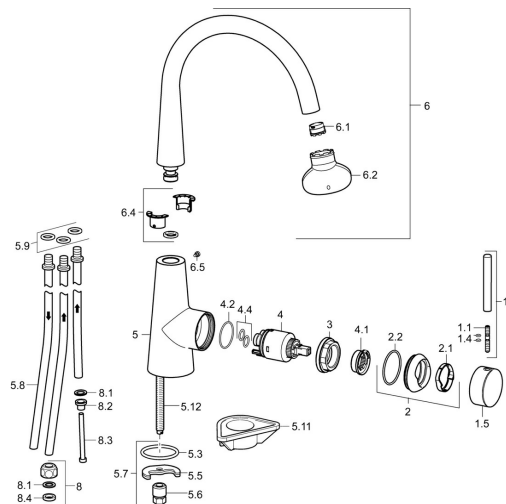

EAN: 4015474188136
static.hansa.com/51021178

Pièces de rechange

SP51021173

	Nom	Code
1	Levier, 70 mm	59913331
1.1	Vis, M5x35	59913299
1.4	Joint, d 3x1.5	59913100
1.5	Capuchon Noir Arrêté	59913329
1.5	Capuchon Blanc Arrêté	59913330
1.5	Capuchon Chrome	59913328
2	Chape Chrome	59913364
2.1	Bague glissante	59913363
2.2	Joint, d 38x2	59913212
3	Vis, M42x1, SW34	59913365
4	Cartouche, 3.5 Eco	59912324
4	Cartouche, 3.5 Classic	59913075
4.1	Temperature adjustment limiter	59912325
4.2	Joint, d 28.24x2.62 Arrêté	59912590
4.4	Joint, d 10.10x1.60 Arrêté	59905072
5.3	Joint, d 36.09x d 3.53	59913396
5.5	Fixing plate	59904765
5.6	Vis, M8x1, SW13	59904766
5.7	Ensemble de fixation	59910749
5.8	Tuyau, M8x1, L=560	59912806
5.9	Joint, 6x1.4	59913266
5.11	Plaque de fixation	59910008
5.12	Vis, M8x1, L=140	59912474
6	Bec Chrome	59913487
6.1	Aérateur, M18.5x1	59913489
6.2	Clé pour aérateur, M18.5	59913367
6.4	Set de fixation pour bec	59911884
6.5	Vis, M4x7	59902075
8	Écrou du raccord	59904969
8.1	Set de fixation pour bec, 14.9x8.5x1	59902352
8.2	Set de fixation pour bec, 10x8	59902272
8.3	Tuyau	59902151
8.4	Joint, 15x8x4 Arrêté	59902270
N.I.	Clef, SW30/34	59912108