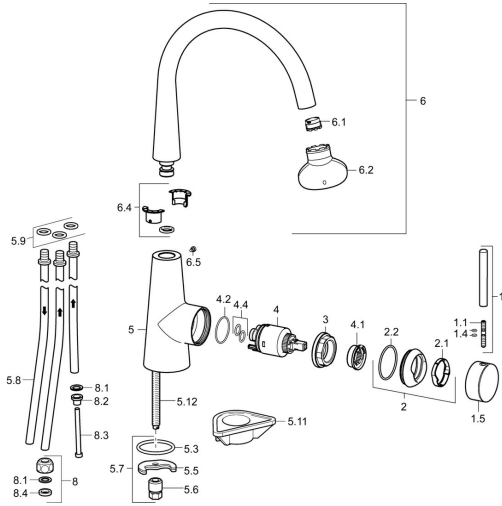

EAN: 4015474188129
static.hansa.com/51021177

Reserveonderdelen

SP51021173

	Naam	Code
1	Handel, 70 mm	59913331
1.1	Schroef, M5x35	59913299
1.4	O-ring, d 3x1.5	59913100
1.5	Kap Zwart Stopgezet	59913329
1.5	Kap Wit Stopgezet	59913330
1.5	Kap Chroom	59913328
2	Kap Chroom	59913364
2.1	Glijring wit	59913363
2.2	O-ring, d 38x2	59913212
3	Schroef, M42x1, SW34	59913365
4	Binnenwerk, 3,5 Eco	59912324
4	Binnenwerk, 3,5 Classic	59913075
4.1	Temperature adjustment limiter	59912325
4.2	O-ring, d 28.24x2.62 Stopgezet	59912590
4.4	O-ring, d 10.10x1.60 Stopgezet	59905072
5.3	O-ring, d 36.09x d 3.53	59913396
5.5	Fixing plate	59904765
5.6	Schroef, M8x1, SW13	59904766
5.7	Bevestigingsset	59910749
5.8	Pijp, M8x1, L=560	59912806
5.9	O-ring, 6x1.4	59913266
5.11	Verstevigingsplaat	59910008
5.12	Bevestigingsschroeven, M8x1, L=140	59912474
6	Uitloop Chroom	59913487
6.1	Mousseur, M18.5x1	59913489
6.2	Schuimstralersleutel, M18.5	59913367
6.4	Dichting	59911884
6.5	Schroef, M4x7	59902075
8	Montage moer	59904969
8.1	Dichting, 14.9x8.5x1	59902352
8.2	Dichting, 10x8	59902272
8.3	Slangen	59902151
8.4	Dichting, 15x8x4 Stopgezet	59902270
N.I.	Slutel, SW30/34	59912108