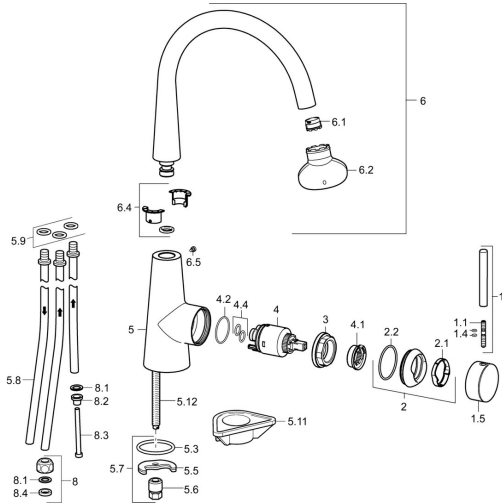

### SP51021173

|      | Nome   | Codice   |
|------|--|----------|
| 1    | Leva, 70 mm                                  | 59913331 |
| 1.1  | Screw, M5x35                                 | 59913299 |
| 1.4  | O-ring, d 3x1.5                              | 59913100 |
| 1.5  | Cappuccio Nero <b>Fuori produzione</b>       | 59913329 |
| 1.5  | Cappuccio Bianco <b>Fuori produzione</b>     | 59913330 |
| 1.5  | Cappuccio Cromo                              | 59913328 |
| 2    | Cappuccio Cromo                              | 59913364 |
| 2.1  | Anello glassato                              | 59913363 |
| 2.2  | O-ring, d 38x2                               | 59913212 |
| 3    | Screw, M42x1, SW34                           | 59913365 |
| 4    | Cartuccia, 3,5 Eco                           | 59912324 |
| 4    | Cartuccia, 3,5 Classic                       | 59913075 |
| 4.1  | Temperature adjustment limiter               | 59912325 |
| 4.2  | O-ring, d 28.24x2.62 <b>Fuori produzione</b> | 59912590 |
| 4.4  | O-ring, d 10.10x1.60 <b>Fuori produzione</b> | 59905072 |
| 5.3  | O-ring, d 36.09x d 3.53                      | 59913396 |
| 5.5  | Fixing plate                                 | 59904765 |
| 5.6  | Screw, M8x1, SW13                            | 59904766 |
| 5.7  | Set di fissaggio                             | 59910749 |
| 5.8  | , M8x1, L=560                                | 59912806 |
| 5.9  | O-ring, 6x1.4                                | 59913266 |
| 5.11 | Base per fissaggio                           | 59910008 |
| 5.12 | Viti di fissaggio, M8x1, L=140               | 59912474 |
| 6    | Bocca Cromo                                  | 59913487 |
| 6.1  | Aeratore, M18.5x1                            | 59913489 |
| 6.2  | Chiave per aeratore, M18.5                   | 59913367 |
| 6.4  | Kit di guarnizione                           | 59911884 |
| 6.5  | Screw, M4x7                                  | 59902075 |
| 8    | Raccordo dado                                | 59904969 |
| 8.1  | Kit di guarnizione, 14.9x8.5x1               | 59902352 |
| 8.2  | Kit di guarnizione, 10x8                     | 59902272 |
| 8.3  | Tubo flessibile                              | 59902151 |
| 8.4  | Giunto, 15x8x4 <b>Fuori produzione</b>       | 59902270 |
| N.I. | Chiave, SW30/34                              | 59912108 |