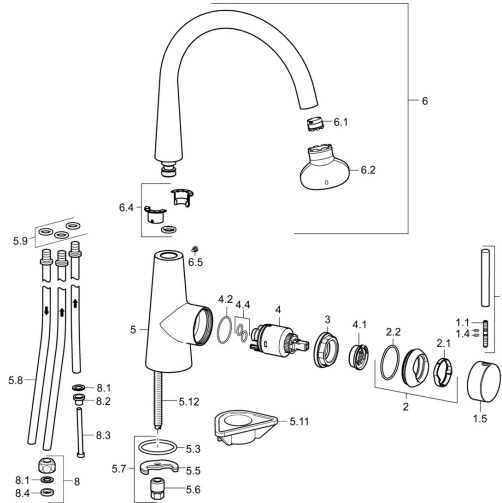

EAN: 4015474188129
static.hansa.com/51021177

Pièces de rechange

SP51021173

	Nom	Code
1	Levier, 70 mm	59913331
1.1	Vis, M5x35	59913299
1.4	Joint, d 3x1.5	59913100
1.5	Capuchon Noir Arrêté	59913329
1.5	Capuchon Blanc Arrêté	59913330
1.5	Capuchon Chrome	59913328
2	Chape Chrome	59913364
2.1	Bague glissante	59913363
2.2	Joint, d 38x2	59913212
3	Vis, M42x1, SW34	59913365
4	Cartouche, 3.5 Eco	59912324
4	Cartouche, 3.5 Classic	59913075
4.1	Temperature adjustment limiter	59912325
4.2	Joint, d 28.24x2.62 Arrêté	59912590
4.4	Joint, d 10.10x1.60 Arrêté	59905072
5.3	Joint, d 36.09x d 3.53	59913396
5.5	Fixing plate	59904765
5.6	Vis, M8x1, SW13	59904766
5.7	Ensemble de fixation	59910749
5.8	Tuyau, M8x1, L=560	59912806
5.9	Joint, 6x1.4	59913266
5.11	Plaque de fixation	59910008
5.12	Vis, M8x1, L=140	59912474
6	Bec Chrome	59913487
6.1	Aérateur, M18.5x1	59913489
6.2	Clé pour aérateur, M18.5	59913367
6.4	Set de fixation pour bec	59911884
6.5	Vis, M4x7	59902075
8	Écrou du raccord	59904969
8.1	Set de fixation pour bec, 14.9x8.5x1	59902352
8.2	Set de fixation pour bec, 10x8	59902272
8.3	Tuyau	59902151
8.4	Joint, 15x8x4 Arrêté	59902270
N.I.	Clef, SW30/34	59912108