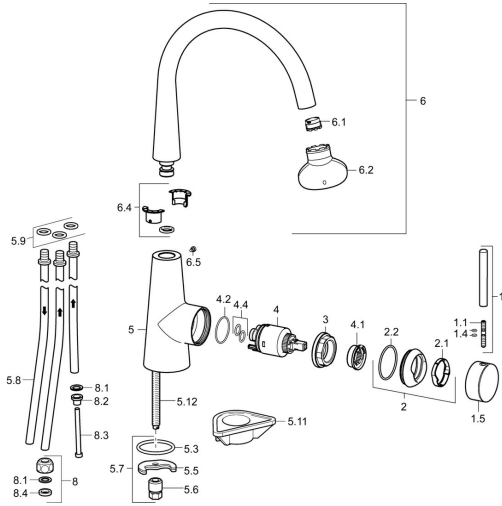

EAN: 4015474188129
static.hansa.com/51021177

Ersatzteile

SP51021173

	Name	Art.-Nr.
1	Hebel, 70 mm	59913331
1.1	Schraube, M5x35	59913299
1.4	O-Ring, d 3x1.5	59913100
1.5	Abdeckkappe Schwarz Ausgelaufen	59913329
1.5	Abdeckkappe Weiss Ausgelaufen	59913330
1.5	Abdeckkappe Chrom	59913328
2	Abdeckkappe Chrom	59913364
2.1	Gleitring	59913363
2.2	O-Ring, d 38x2	59913212
3	Schraube, M42x1, SW34	59913365
4	Kartusche, 3.5 Eco	59912324
4	Kartusche, 3.5 Classic	59913075
4.1	Temperatur-Anschlagring	59912325
4.2	O-Ring, d 28.24x2.62 Ausgelaufen	59912590
4.4	O-Ring, d 10.10x1.60 Ausgelaufen	59905072
5.3	O-Ring, d 36.09x d 3.53	59913396
5.5	Befestigungsplatte	59904765
5.6	Schraube, M8x1, SW13	59904766
5.7	Befestigungssatz	59910749
5.8	Rohr, M8x1, L=560	59912806
5.9	O-Ring, 6x1.4	59913266
5.11	PVC-Befestigungsplatte	59910008
5.12	Befestigungsschraube, M8x1, L=140	59912474
6	Auslauf Chrom	59913487
6.1	Luftsprudler, M18.5x1	59913489
6.2	Schlüssel für Luftsprudler, M18.5	59913367
6.4	Dichtungskit	59911884
6.5	Schraube, M4x7	59902075
8	Überwurfmutter	59904969
8.1	Dichtungskit, 14.9x8.5x1	59902352
8.2	Dichtungskit, 10x8	59902272
8.3	Schlauch	59902151
8.4	Dichtung, 15x8x4 Ausgelaufen	59902270
N.I.	Schlüssel, SW30/34	59912108