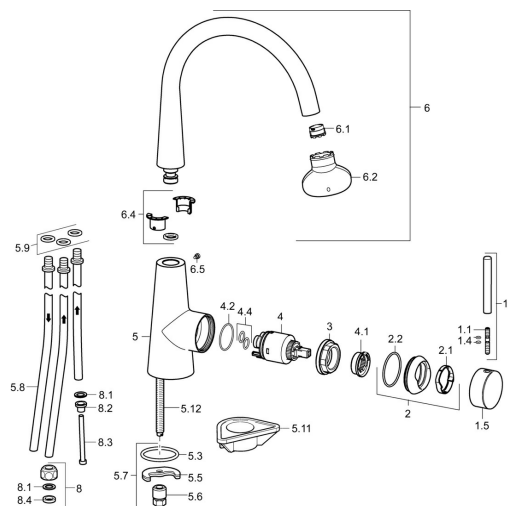

## SP51021173

	Název	Kód
1	Páka, 70 mm	59913331
1.1	Šroub, M5x35	59913299
1.4	O-kroužek, d 3x1.5	59913100
1.5	Víko Černá <b>Ukončeno</b>	59913329
1.5	Víko Bílá <b>Ukončeno</b>	59913330
1.5	Víko Chrom	59913328
2	Krytka Chrom	59913364
2.1	Kroužek	59913363
2.2	O-kroužek, d 38x2	59913212
3	Šroub, M42x1, SW34	59913365
4	Kartuše, 3.5 Eco	59912324
4	Kartuše, 3.5 Classic	59913075
4.1	Temperature adjustment limiter	59912325
4.2	O-kroužek, d 28.24x2.62 <b>Ukončeno</b>	59912590
4.4	O-kroužek, d 10.10x1.60 <b>Ukončeno</b>	59905072
5.3	O-kroužek, d 36.09x d 3.53	59913396
5.5	Upevňovací deska	59904765
5.6	Šroub, M8x1, SW13	59904766
5.7	Upevňovací set	59910749
5.8	Roura, M8x1, L=560	59912806
5.9	O-kroužek, 6x1.4	59913266
5.11	Upevňovací destička	59910008
5.12	Upevňovací šroub, M8x1, L=140	59912474
6	Výtokové rameno Chrom	59913487
6.1	Aerator, M18.5x1	59913489
6.2	Klíč k aerátoru, M18.5	59913367
6.4	Těsnící sada	59911884
6.5	Šroub, M4x7	59902075
8	Montáž matice	59904969
8.1	Těsnící sada, 14.9x8.5x1	59902352
8.2	Těsnící sada, 10x8	59902272
8.3	Hadice	59902151
8.4	Těsnění, 15x8x4 <b>Ukončeno</b>	59902270
N.I.	Klíč, SW30/34	59912108