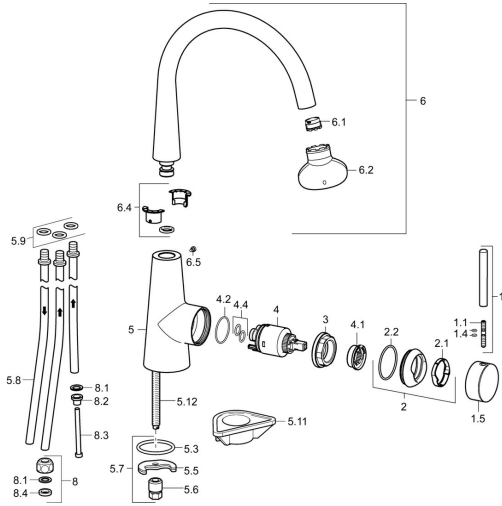

EAN: 4015474188013
static.hansa.com/51021173

Reserveonderdelen

SP51021173

	Naam	Code
1	Handel, 70 mm	59913331
1.1	Schroef, M5x35	59913299
1.4	O-ring, d 3x1.5	59913100
1.5	Kap Zwart Stopgezet	59913329
1.5	Kap Wit Stopgezet	59913330
1.5	Kap Chroom	59913328
2	Kap Chroom	59913364
2.1	Glijring wit	59913363
2.2	O-ring, d 38x2	59913212
3	Schroef, M4x21, SW34	59913365
4	Binnenwerk, 3,5 Eco	59912324
4	Binnenwerk, 3,5 Classic	59913075
4.1	Temperature adjustment limiter	59912325
4.2	O-ring, d 28.24x2.62 Stopgezet	59912590
4.4	O-ring, d 10.10x1.60 Stopgezet	59905072
5.3	O-ring, d 36.09x d 3.53	59913396
5.5	Fixing plate	59904765
5.6	Schroef, M8x1, SW13	59904766
5.7	Bevestigingsset	59910749
5.8	Pijp, M8x1, L=560	59912806
5.9	O-ring, 6x1.4	59913266
5.11	Verstevigingsplaat	59910008
5.12	Bevestigingsschroeven, M8x1, L=140	59912474
6	Uitloop Chroom	59913487
6.1	Mousseur, M18.5x1	59913489
6.2	Schuimstralersleutel, M18.5	59913367
6.4	Dichting	59911884
6.5	Schroef, M4x7	59902075
8	Montage moer	59904969
8.1	Dichting, 14.9x8.5x1	59902352
8.2	Dichting, 10x8	59902272
8.3	Slangen	59902151
8.4	Dichting, 15x8x4 Stopgezet	59902270
N.I.	Sleutel, SW30/34	59912108