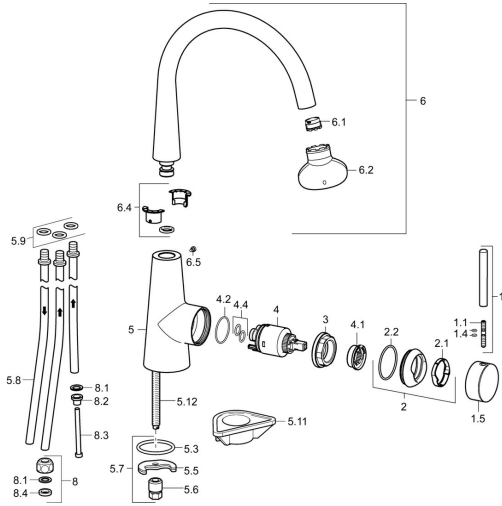

EAN: 4015474188013
static.hansa.com/51021173

Parti di ricambio

SP51021173

	Nome	Codice
1	Leva, 70 mm	59913331
1.1	Screw, M5x35	59913299
1.4	O-ring, d 3x1.5	59913100
1.5	Cappuccio Nero Fuori produzione	59913329
1.5	Cappuccio Bianco Fuori produzione	59913330
1.5	Cappuccio Cromo	59913328
2	Cappuccio Cromo	59913364
2.1	Anello glassato	59913363
2.2	O-ring, d 38x2	59913212
3	Screw, M42x1, SW34	59913365
4	Cartuccia, 3,5 Eco	59912324
4	Cartuccia, 3,5 Classic	59913075
4.1	Temperature adjustment limiter	59912325
4.2	O-ring, d 28.24x2.62 Fuori produzione	59912590
4.4	O-ring, d 10.10x1.60 Fuori produzione	59905072
5.3	O-ring, d 36.09x d 3.53	59913396
5.5	Fixing plate	59904765
5.6	Screw, M8x1, SW13	59904766
5.7	Set di fissaggio	59910749
5.8	, M8x1, L=560	59912806
5.9	O-ring, 6x1.4	59913266
5.11	Base per fissaggio	59910008
5.12	Viti di fissaggio, M8x1, L=140	59912474
6	Bocca Cromo	59913487
6.1	Aeratore, M18.5x1	59913489
6.2	Chiave per aeratore, M18.5	59913367
6.4	Kit di guarnizione	59911884
6.5	Screw, M4x7	59902075
8	Raccordo dado	59904969
8.1	Kit di guarnizione, 14.9x8.5x1	59902352
8.2	Kit di guarnizione, 10x8	59902272
8.3	Tubo flessibile	59902151
8.4	Giunto, 15x8x4 Fuori produzione	59902270
N.I.	Chiave, SW30/34	59912108