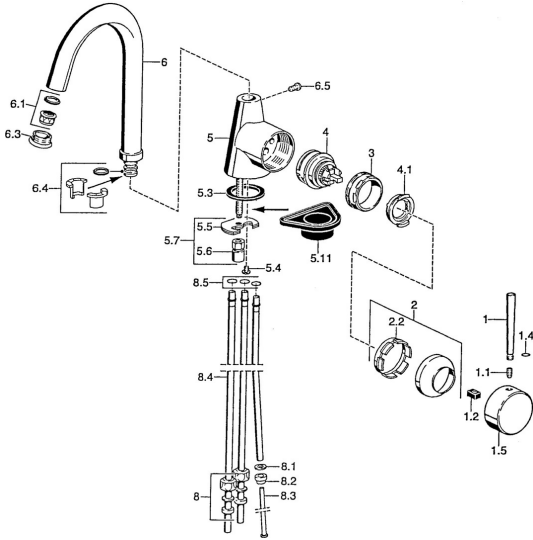

EAN: 4015474032545
static.hansa.com/5102110197

Parti di ricambio

SP51021101

	Nome		Codice
1	Leva, 80 mm Cromo Fuori produzione		59912122
1	Leva, L=60 Blu Fuori produzione		59912148
1	Leva, 60 mm Cromo Fuori produzione		59911882
1.1	Screw, M5x8, SW2.5		59904755
1.2	Adattatore		59904778
1.4	O-ring, d 6x1		59912136
1.5	Cappuccio Cromo Fuori produzione		59911885
2	Cappuccio Cromo		59906563
2.2	Manicotto di fissaggio		59906695
3	Vite eye, M50x1, SW45		59904775
4	Cartuccia, 4,8 eco		59904601
4.1	Hot water limiter		59904759
5.3	Giunto, 37x48x3.5		59911422
5.4	Attachment clamp Fuori produzione		59911416
5.5	Fixing plate		59904765
5.6	Screw, M8x1, SW13		59904766
5.7	Set di fissaggio		59910749
5.11	Base per fissaggio		59910008
6	Bocca Cromo Fuori produzione		59911881
6.1	Aeratore, M22/24, ND		59901553
6.3	Aeratore, M24x1, (-2002) Cromo Fuori produzione		59912011
6.4	Kit di guarnizione		59911884
6.5	Screw, M4x7		59902075
8	Raccordo dado		59904969
8.1	Kit di guarnizione, 14.9x8.5x1		59902352
8.2	Kit di guarnizione, 10x8		59902272
8.3	Tubo flessibile		59902151
8.4	Pipe, 8x530 Fuori produzione		59911895