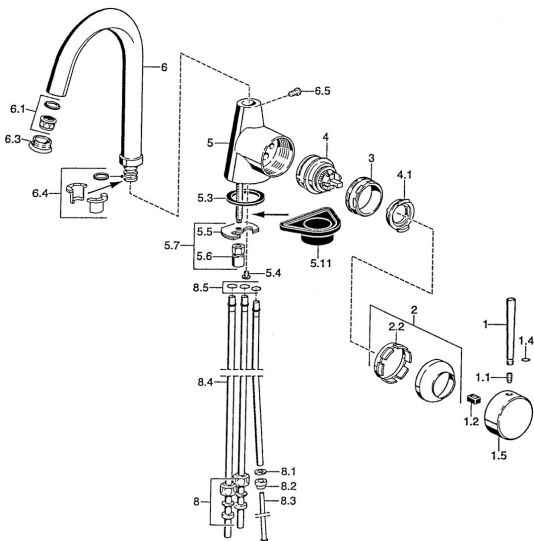

EAN: 4015474032545
static.hansa.com/5102110197

Náhradní díly

SP51021101

	Název	Kód
1	Páka, 80 mm Chrom Ukončeno	59912122
1	Páka, L=60 Modrá Ukončeno	59912148
1	Páka, 60 mm Chrom Ukončeno	59911882
1.1	Šroub, M5x8, SW2.5	59904755
1.2	Kluzné pouzdro (osazené)	59904778
1.4	O-kroužek, d 6x1	59912136
1.5	Víko Chrom Ukončeno	59911885
2	Krytka Chrom	59906563
2.2	Upeňovací objímka	59906695
3	Oční šroub, M50x1, SW45	59904775
4	Kartuše, 4.8 eco	59904601
4.1	Hot water limiter	59904759
5.3	Těsnění, 37x48x3.5	59911422
5.4	Attachment clamp Ukončeno	59911416
5.5	Upeňovací deska	59904765
5.6	Šroub, M8x1, SW13	59904766
5.7	Upeňovací set	59910749
5.11	Upeňovací destička	59910008
6	Výtokové rameno Chrom Ukončeno	59911881
6.1	Aerator, M22/24, ND	59901553
6.3	Aerator, M24x1, (-2002) Chrom Ukončeno	59912011
6.4	Těsnící sada	59911884
6.5	Šroub, M4x7	59902075
8	Montáž matice	59904969
8.1	Těsnící sada, 14.9x8.5x1	59902352
8.2	Těsnící sada, 10x8	59902272
8.3	Hadice	59902151
8.4	Roura, 8x530 Ukončeno	59911895