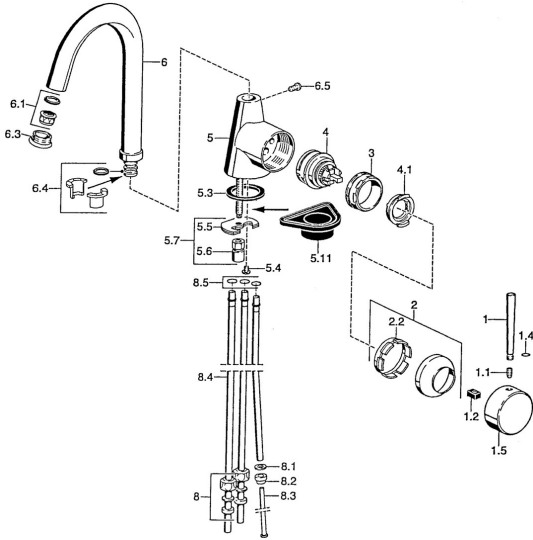

EAN: 4015474032590
static.hansa.com/5102110174

Reserveonderdelen

SP51021101

	Naam	Code
1	Hendel, 80 mm Chroom Stopgezet	59912122
1	Hendel, L=60 Blauw Stopgezet	59912148
1	Hendel, 60 mm Chroom Stopgezet	59911882
1.1	Schroef, M5x8, SW2.5	59904755
1.2	Joint klassiek uitloop	59904778
1.4	O-ring, d 6x1	59912136
1.5	Kap Chroom Stopgezet	59911885
2	Kap Chroom	59906563
2.2	Vaststelling van de mouw	59906695
3	Schroefoog, M50x1, SW45	59904775
4	Binnenwerk, 4.8 eco	59904601
4.1	Hot water limiter	59904759
5.3	Dichting, 37x48x3.5	59911422
5.4	Attachment clamp Stopgezet	59911416
5.5	Fixing plate	59904765
5.6	Schroef, M8x1, SW13	59904766
5.7	Bevestigingsset	59910749
5.11	Verstevigingsplaat	59910008
6	Uitloop Chroom Stopgezet	59911881
6.1	Mousseur, M22/24, ND	59901553
6.3	Mousseur, M24x1, (-2002) Chroom Stopgezet	59912011
6.4	Dichting	59911884
6.5	Schroef, M4x7	59902075
8	Montage moer	59904969
8.1	Dichting, 14.9x8.5x1	59902352
8.2	Dichting, 10x8	59902272
8.3	Slangen	59902151
8.4	Pijp, 8x530 Stopgezet	59911895