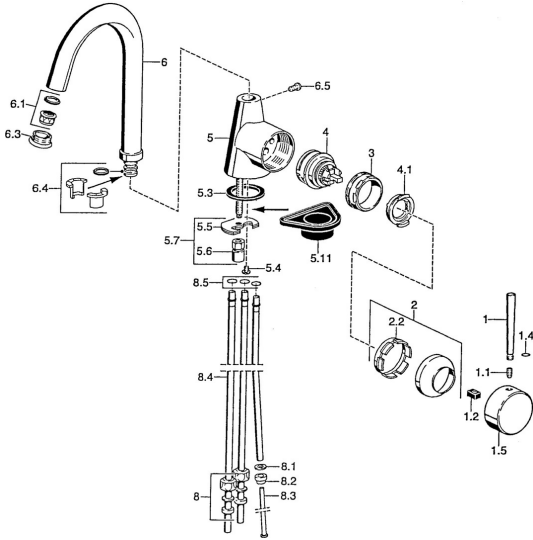

**Parti di ricambio**

**SP51021101**

	Nome	Codice
1	Leva, 80 mm Cromo <b>Fuori produzione</b>	59912122
1	Leva, L=60 Blu <b>Fuori produzione</b>	59912148
1	Leva, 60 mm Cromo <b>Fuori produzione</b>	59911882
1.1	Screw, M5x8, SW2.5	59904755
1.2	Adattatore	59904778
1.4	O-ring, d 6x1	59912136
1.5	Cappuccio Cromo <b>Fuori produzione</b>	59911885
2	Cappuccio Cromo	59906563
2.2	Manicotto di fissaggio	59906695
3	Vite eye, M50x1, SW45	59904775
4	Cartuccia, 4,8 eco	59904601
4.1	Hot water limiter	59904759
5.3	Giunto, 37x48x3.5	59911422
5.4	Attachment clamp <b>Fuori produzione</b>	59911416
5.5	Fixing plate	59904765
5.6	Screw, M8x1, SW13	59904766
5.7	Set di fissaggio	59910749
5.11	Base per fissaggio	59910008
6	Bocca Cromo <b>Fuori produzione</b>	59911881
6.1	Aeratore, M22/24, ND	59901553
6.3	Aeratore, M24x1, (-2002) Cromo <b>Fuori produzione</b>	59912011
6.4	Kit di guarnizione	59911884
6.5	Screw, M4x7	59902075
8	Raccordo dado	59904969
8.1	Kit di guarnizione, 14.9x8.5x1	59902352
8.2	Kit di guarnizione, 10x8	59902272
8.3	Tubo flessibile	59902151
8.4	Pipe, 8x530 <b>Fuori produzione</b>	59911895