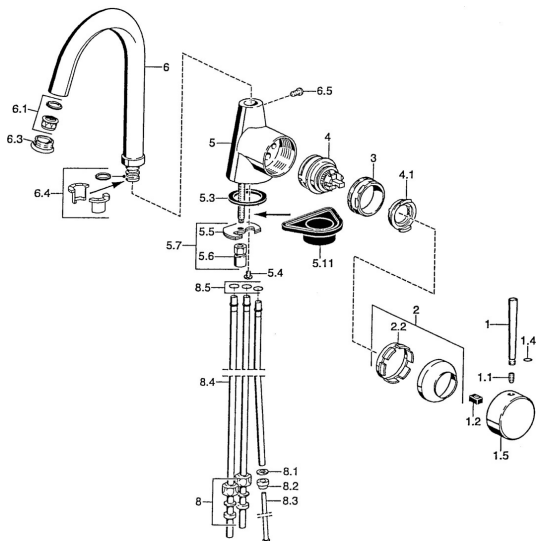

## Pièces de rechange

### SP51021101

	Nom	Code
1	Levier, 80 mm Chrome <b>Arrêté</b>	59912122
1	Levier, L=60 Bleu <b>Arrêté</b>	59912148
1	Levier, 60 mm Chrome <b>Arrêté</b>	59911882
1.1	Vis, M5x8, SW2.5	59904755
1.2	Kit de joints pour bec	59904778
1.4	Joint, d 6x1	59912136
1.5	Capuchon Chrome <b>Arrêté</b>	59911885
2	Chape Chrome	59906563
2.2	Manchon de fixation	59906695
3	Vis Loop, M50x1, SW45	59904775
4	Cartouche, 4.8 eco	59904601
4.1	Hot water limiter	59904759
5.3	Joint, 37x48x3.5	59911422
5.4	Attachment clamp <b>Arrêté</b>	59911416
5.5	Fixing plate	59904765
5.6	Vis, M8x1, SW13	59904766
5.7	Ensemble de fixation	59910749
5.11	Plaque de fixation	59910008
6	Bec Chrome <b>Arrêté</b>	59911881
6.1	Aérateur, M22/24, ND	59901553
6.3	Aérateur, M24x1, (-2002) Chrome <b>Arrêté</b>	59912011
6.4	Set de fixation pour bec	59911884
6.5	Vis, M4x7	59902075
8	Écrou du raccord	59904969
8.1	Set de fixation pour bec, 14.9x8.5x1	59902352
8.2	Set de fixation pour bec, 10x8	59902272
8.3	Tuyau	59902151
8.4	Tuyau, 8x530 <b>Arrêté</b>	59911895