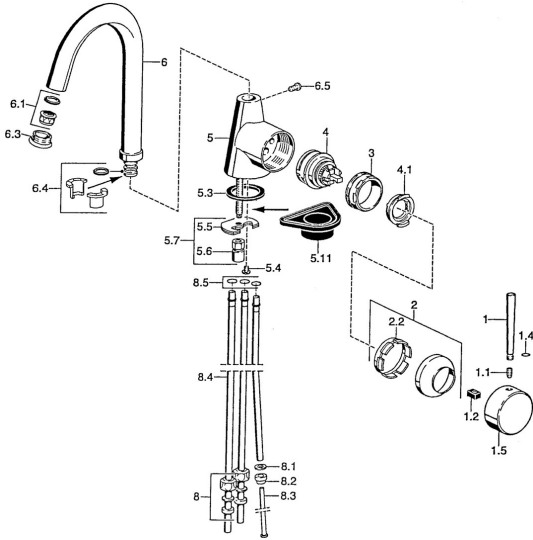

Ersatzteile
SP51021101

	Name	Art.-Nr.
1	Hebel, 80 mm Chrom Ausgelaufen	59912122
1	Hebel, L=60 Blau Ausgelaufen	59912148
1	Hebel, 60 mm Chrom Ausgelaufen	59911882
1.1	Schraube, M5x8, SW2.5	59904755
1.2	Kunststoffadapter	59904778
1.4	O-Ring, d 6x1	59912136
1.5	Abdeckkappe Chrom Ausgelaufen	59911885
2	Abdeckkappe Chrom	59906563
2.2	Befestigungshülse	59906695
3	Ringschraube, M50x1, SW45	59904775
4	Kartusche, 4.8 eco	59904601
4.1	Warmwasser Begrenzer	59904759
5.3	Dichtung, 37x48x3.5	59911422
5.4	Befestigungsklammer Ausgelaufen	59911416
5.5	Befestigungsplatte	59904765
5.6	Schraube, M8x1, SW13	59904766
5.7	Befestigungssatz	59910749
5.11	PVC-Befestigungsplatte	59910008
6	Auslauf Chrom Ausgelaufen	59911881
6.1	Luftsprudler, M22/24, ND	59901553
6.3	Luftsprudler, M24x1, (-2002) Chrom Ausgelaufen	59912011
6.4	Dichtungskit	59911884
6.5	Schraube, M4x7	59902075
8	Überwurfmutter	59904969
8.1	Dichtungskit, 14.9x8.5x1	59902352
8.2	Dichtungskit, 10x8	59902272
8.3	Schlauch	59902151
8.4	Rohr, 8x530 Ausgelaufen	59911895