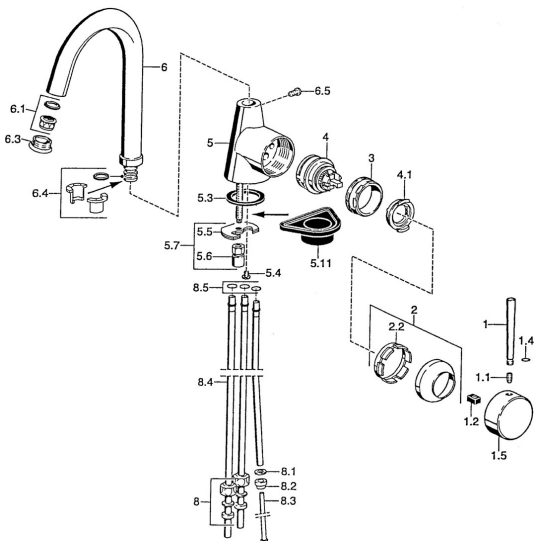

EAN: 4015474032590
static.hansa.com/5102110174

Náhradní díly

SP51021101

	Název	Kód
1	Páka, 80 mm Chrom Ukončeno	59912122
1	Páka, L=60 Modrá Ukončeno	59912148
1	Páka, 60 mm Chrom Ukončeno	59911882
1.1	Šroub, M5x8, SW2.5	59904755
1.2	Kluzné pouzdro (osazené)	59904778
1.4	O-kroužek, d 6x1	59912136
1.5	Víko Chrom Ukončeno	59911885
2	Krytka Chrom	59906563
2.2	Upevňovací objímka	59906695
3	Oční šroub, M50x1, SW45	59904775
4	Kartuše, 4.8 eco	59904601
4.1	Hot water limiter	59904759
5.3	Těsnění, 37x48x3.5	59911422
5.4	Attachment clamp Ukončeno	59911416
5.5	Upevňovací deska	59904765
5.6	Šroub, M8x1, SW13	59904766
5.7	Upevňovací set	59910749
5.11	Upevňovací destička	59910008
6	Výtokové rameno Chrom Ukončeno	59911881
6.1	Aerator, M22/24, ND	59901553
6.3	Aerator, M24x1, (-2002) Chrom Ukončeno	59912011
6.4	Těsnící sada	59911884
6.5	Šroub, M4x7	59902075
8	Montáž matice	59904969
8.1	Těsnící sada, 14.9x8.5x1	59902352
8.2	Těsnící sada, 10x8	59902272
8.3	Hadice	59902151
8.4	Roura, 8x530 Ukončeno	59911895