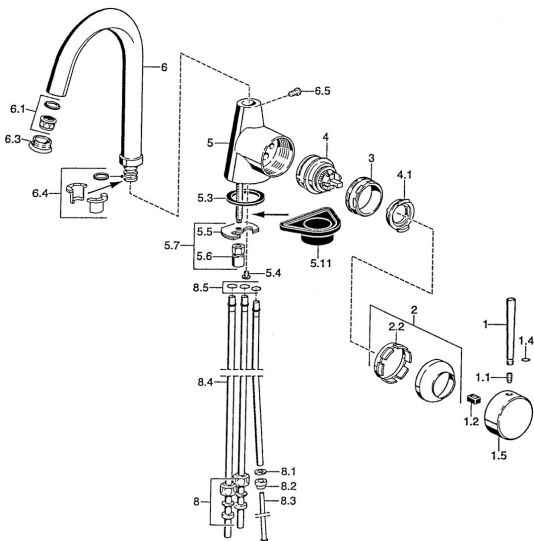

### SP51021101

	Názov	Kód
1	Ovládacia rukoväť, 80 mm Chróm <b>Ukončené</b>	59912122
1	Ovládacia rukoväť, L=60 Modrá <b>Ukončené</b>	59912148
1	Ovládacia rukoväť, 60 mm Chróm <b>Ukončené</b>	59911882
1.1	Skrutka, M5x8, SW2.5	59904755
1.2	Klzné puzdro	59904778
1.4	O-kružok, d 6x1	59912136
1.5	Klobúk, krytka Chróm <b>Ukončené</b>	59911885
2	Krytka Chróm	59906563
2.2	Upevňovacia objímka	59906695
3	Očné skrutka, M50x1, SW45	59904775
4	Kartuš, 4,8 eco	59904601
4.1	Hot water limiter	59904759
5.3	Tesnenie, 37x48x3.5	59911422
5.4	Attachment clamp <b>Ukončené</b>	59911416
5.5		59904765
5.6	Skrutka, M8x1, SW13	59904766
5.7	Upevňovací set	59910749
5.11	Podložka	59910008
6	Výtokové rameno Chróm <b>Ukončené</b>	59911881
6.1	Aerator, M22/24, ND	59901553
6.3	Aerator, M24x1, (-2002) Chróm <b>Ukončené</b>	59912011
6.4	Tesnenie sada	59911884
6.5	Skrutka, M4x7	59902075
8	Montáž matice	59904969
8.1	Tesnenie sada, 14.9x8.5x1	59902352
8.2	Tesnenie sada, 10x8	59902272
8.3	Pripájacie hadičky	59902151
8.4	Potrubie, 8x530 <b>Ukončené</b>	59911895