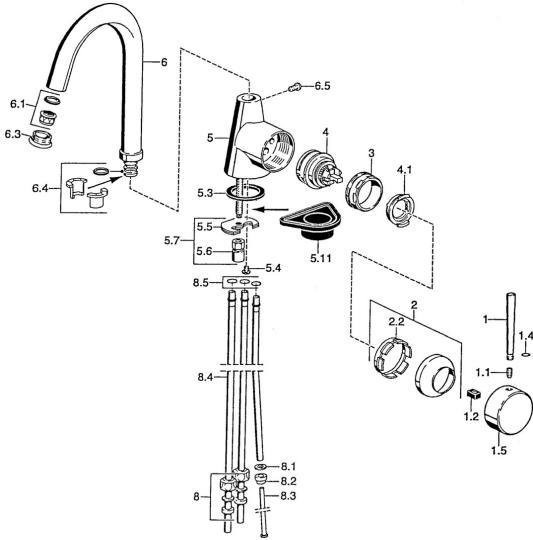

## Reserveonderdelen

### SP51021101

	Naam	Code
1	Hendel, 80 mm Chroom <b>Stopgezet</b>	59912122
1	Hendel, L=60 Blauw <b>Stopgezet</b>	59912148
1	Hendel, 60 mm Chroom <b>Stopgezet</b>	59911882
1.1	Schroef, M5x8, SW2.5	59904755
1.2	Joint klassiek uitloop	59904778
1.4	O-ring, d 6x1	59912136
1.5	Kap Chroom <b>Stopgezet</b>	59911885
2	Kap Chroom	59906563
2.2	Vaststelling van de mouw	59906695
3	Schroefoog, M50x1, SW45	59904775
4	Binnenwerk, 4.8 eco	59904601
4.1	Hot water limiter	59904759
5.3	Dichting, 37x48x3.5	59911422
5.4	Attachment clamp <b>Stopgezet</b>	59911416
5.5	Fixing plate	59904765
5.6	Schroef, M8x1, SW13	59904766
5.7	Bevestigingsset	59910749
5.11	Verstevigingsplaat	59910008
6	Uitloop Chroom <b>Stopgezet</b>	59911881
6.1	Mousseur, M22/24, ND	59901553
6.3	Mousseur, M24x1, (-2002) Chroom <b>Stopgezet</b>	59912011
6.4	Dichting	59911884
6.5	Schroef, M4x7	59902075
8	Montage moer	59904969
8.1	Dichting, 14.9x8.5x1	59902352
8.2	Dichting, 10x8	59902272
8.3	Slangen	59902151
8.4	Pijp, 8x530 <b>Stopgezet</b>	59911895