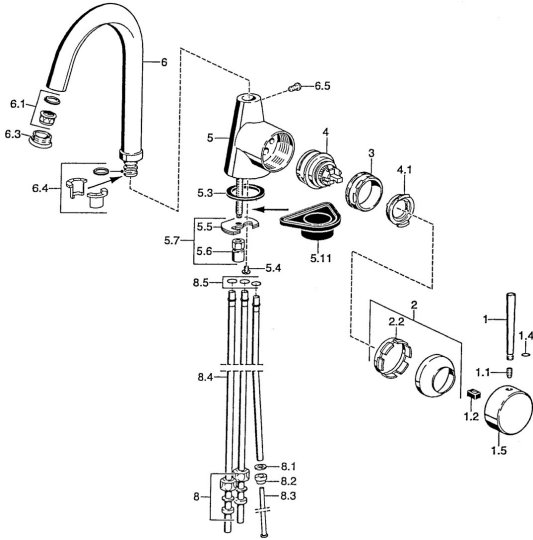

EAN: 4015474032637
static.hansa.com/51021101

Parti di ricambio

SP51021101

	Nome	Codice
1	Leva, 80 mm Cromo Fuori produzione	59912122
1	Leva, L=60 Blu Fuori produzione	59912148
1	Leva, 60 mm Cromo Fuori produzione	59911882
1.1	Screw, M5x8, SW2.5	59904755
1.2	Adattatore	59904778
1.4	O-ring, d 6x1	59912136
1.5	Cappuccio Cromo Fuori produzione	59911885
2	Cappuccio Cromo	59906563
2.2	Manicotto di fissaggio	59906695
3	Vite eye, M50x1, SW45	59904775
4	Cartuccia, 4,8 eco	59904601
4.1	Hot water limiter	59904759
5.3	Giunto, 37x48x3.5	59911422
5.4	Attachment clamp Fuori produzione	59911416
5.5	Fixing plate	59904765
5.6	Screw, M8x1, SW13	59904766
5.7	Set di fissaggio	59910749
5.11	Base per fissaggio	59910008
6	Bocca Cromo Fuori produzione	59911881
6.1	Aeratore, M22/24, ND	59901553
6.3	Aeratore, M24x1, (-2002) Cromo Fuori produzione	59912011
6.4	Kit di guarnizione	59911884
6.5	Screw, M4x7	59902075
8	Raccordo dado	59904969
8.1	Kit di guarnizione, 14.9x8.5x1	59902352
8.2	Kit di guarnizione, 10x8	59902272
8.3	Tubo flessibile	59902151
8.4	Pipe, 8x530 Fuori produzione	59911895