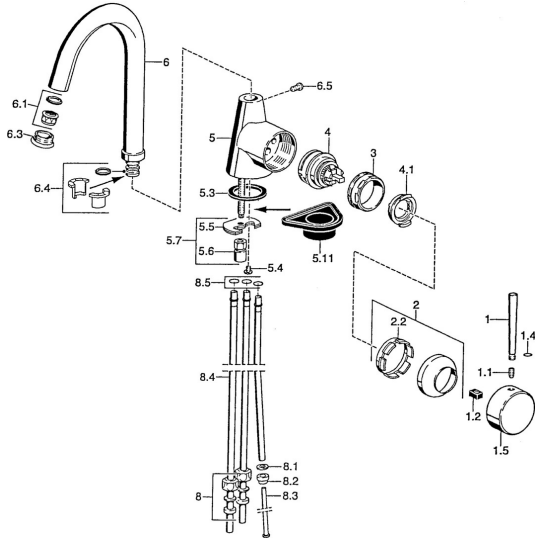

## Pièces de rechange

### SP51021101

	Nom	Code
1	Levier, 80 mm Chrome <b>Arrêté</b>	59912122
1	Levier, L=60 Bleu <b>Arrêté</b>	59912148
1	Levier, 60 mm Chrome <b>Arrêté</b>	59911882
1.1	Vis, M5x8, SW2.5	59904755
1.2	Kit de joints pour bec	59904778
1.4	Joint, d 6x1	59912136
1.5	Capuchon Chrome <b>Arrêté</b>	59911885
2	Chape Chrome	59906563
2.2	Manchon de fixation	59906695
3	Vis Loop, M50x1, SW45	59904775
4	Cartouche, 4.8 eco	59904601
4.1	Hot water limiter	59904759
5.3	Joint, 37x48x3.5	59911422
5.4	Attachment clamp <b>Arrêté</b>	59911416
5.5	Fixing plate	59904765
5.6	Vis, M8x1, SW13	59904766
5.7	Ensemble de fixation	59910749
5.11	Plaque de fixation	59910008
6	Bec Chrome <b>Arrêté</b>	59911881
6.1	Aérateur, M22/24, ND	59901553
6.3	Aérateur, M24x1, (-2002) Chrome <b>Arrêté</b>	59912011
6.4	Set de fixation pour bec	59911884
6.5	Vis, M4x7	59902075
8	Écrou du raccord	59904969
8.1	Set de fixation pour bec, 14.9x8.5x1	59902352
8.2	Set de fixation pour bec, 10x8	59902272
8.3	Tuyau	59902151
8.4	Tuyau, 8x530 <b>Arrêté</b>	59911895