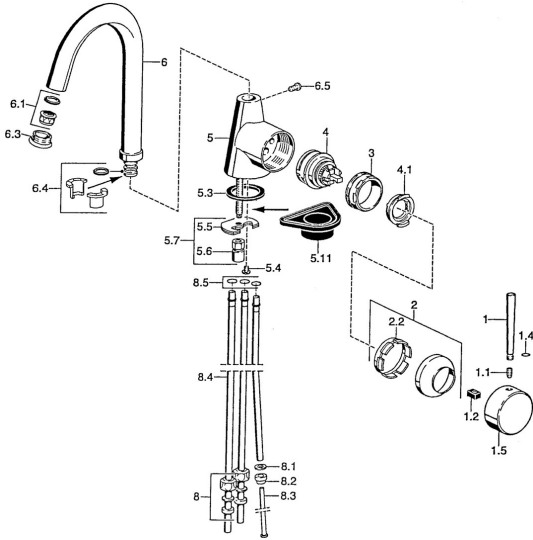

EAN: 4015474032637
static.hansa.com/51021101

Ersatzteile

SP51021101

	Name	Art.-Nr.
1	Hebel, 80 mm Chrom Ausgelaufen	59912122
1	Hebel, L=60 Blau Ausgelaufen	59912148
1	Hebel, 60 mm Chrom Ausgelaufen	59911882
1.1	Schraube, M5x8, SW2.5	59904755
1.2	Kunststoffadapter	59904778
1.4	O-Ring, d 6x1	59912136
1.5	Abdeckkappe Chrom Ausgelaufen	59911885
2	Abdeckkappe Chrom	59906563
2.2	Befestigungshülse	59906695
3	Ringschraube, M50x1, SW45	59904775
4	Kartusche, 4.8 eco	59904601
4.1	Warmwasser Begrenzer	59904759
5.3	Dichtung, 37x48x3.5	59911422
5.4	Befestigungsklammer Ausgelaufen	59911416
5.5	Befestigungsplatte	59904765
5.6	Schraube, M8x1, SW13	59904766
5.7	Befestigungssatz	59910749
5.11	PVC-Befestigungsplatte	59910008
6	Auslauf Chrom Ausgelaufen	59911881
6.1	Luftsprudler, M22/24, ND	59901553
6.3	Luftsprudler, M24x1, (-2002) Chrom Ausgelaufen	59912011
6.4	Dichtungskit	59911884
6.5	Schraube, M4x7	59902075
8	Überwurfmutter	59904969
8.1	Dichtungskit, 14.9x8.5x1	59902352
8.2	Dichtungskit, 10x8	59902272
8.3	Schlauch	59902151
8.4	Rohr, 8x530 Ausgelaufen	59911895