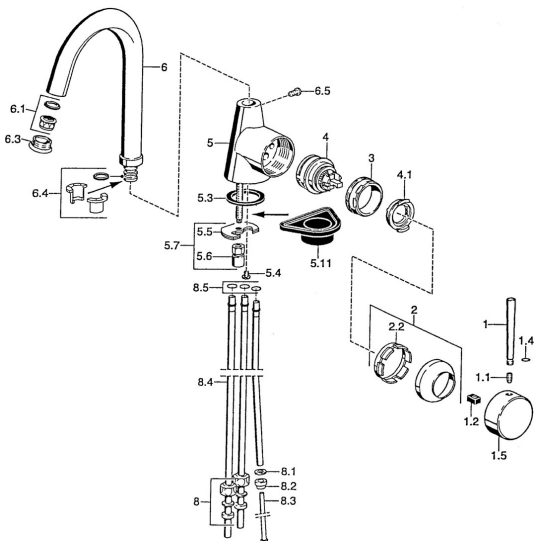

EAN: 4015474032637
static.hansa.com/51021101

Náhradní díly

SP51021101

	Název	Kód
1	Páka, 80 mm Chrom Ukončeno	59912122
1	Páka, L=60 Modrá Ukončeno	59912148
1	Páka, 60 mm Chrom Ukončeno	59911882
1.1	Šroub, M5x8, SW2.5	59904755
1.2	Kluzné pouzdro (osazené)	59904778
1.4	O-kroužek, d 6x1	59912136
1.5	Víko Chrom Ukončeno	59911885
2	Krytka Chrom	59906563
2.2	Upevňovací objímka	59906695
3	Oční šroub, M50x1, SW45	59904775
4	Kartuše, 4.8 eco	59904601
4.1	Hot water limiter	59904759
5.3	Těsnění, 37x48x3.5	59911422
5.4	Attachment clamp Ukončeno	59911416
5.5	Upevňovací deska	59904765
5.6	Šroub, M8x1, SW13	59904766
5.7	Upevňovací set	59910749
5.11	Upevňovací destička	59910008
6	Výtokové rameno Chrom Ukončeno	59911881
6.1	Aerator, M22/24, ND	59901553
6.3	Aerator, M24x1, (-2002) Chrom Ukončeno	59912011
6.4	Těsnící sada	59911884
6.5	Šroub, M4x7	59902075
8	Montáž matice	59904969
8.1	Těsnící sada, 14.9x8.5x1	59902352
8.2	Těsnící sada, 10x8	59902272
8.3	Hadice	59902151
8.4	Roura, 8x530 Ukončeno	59911895