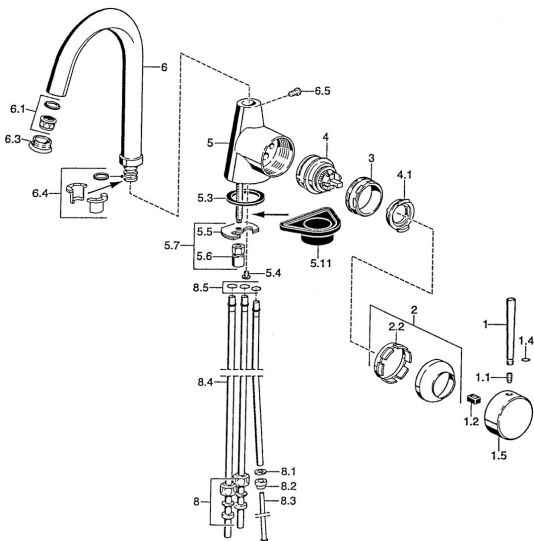

EAN: 4015474005648
static.hansa.com/5102110097

Náhradné diely

SP51021101

	Názov	Kód
1	Ovládacia rukoväť, 80 mm Chróm Ukončené	59912122
1	Ovládacia rukoväť, L=60 Modrá Ukončené	59912148
1	Ovládacia rukoväť, 60 mm Chróm Ukončené	59911882
1.1	Skrutka, M5x8, SW2.5	59904755
1.2	Klzné puzdro	59904778
1.4	O-kružok, d 6x1	59912136
1.5	Klobúk, krytka Chróm Ukončené	59911885
2	Krytka Chróm	59906563
2.2	Upevňovacia objímka	59906695
3	Očné skrutka, M50x1, SW45	59904775
4	Kartuš, 4,8 eco	59904601
4.1	Hot water limiter	59904759
5.3	Tesnenie, 37x48x3.5	59911422
5.4	Attachment clamp Ukončené	59911416
5.5		59904765
5.6	Skrutka, M8x1, SW13	59904766
5.7	Upevňovací set	59910749
5.11	Podložka	59910008
6	Výtokové rameno Chróm Ukončené	59911881
6.1	Aerator, M22/24, ND	59901553
6.3	Aerator, M24x1, (-2002) Chróm Ukončené	59912011
6.4	Tesnenie sada	59911884
6.5	Skrutka, M4x7	59902075
8	Montáž matice	59904969
8.1	Tesnenie sada, 14.9x8.5x1	59902352
8.2	Tesnenie sada, 10x8	59902272
8.3	Pripájacie hadičky	59902151
8.4	Potrubie, 8x530 Ukončené	59911895