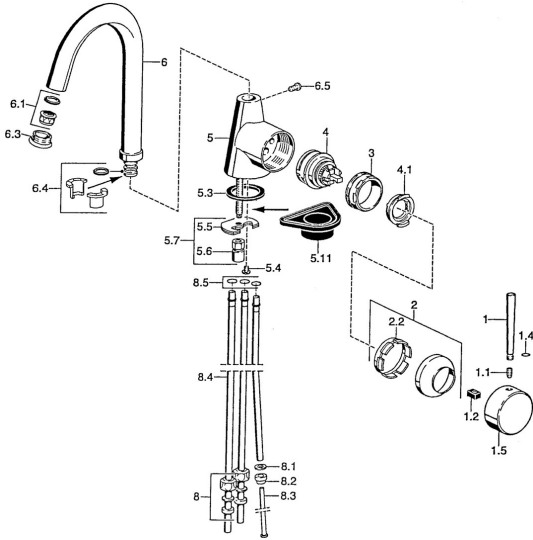

EAN: 4015474005648
static.hansa.com/5102110097

Reserveonderdelen

SP51021101

	Naam	Code
1	Hendel, 80 mm Chroom Stopgezet	59912122
1	Hendel, L=60 Blauw Stopgezet	59912148
1	Hendel, 60 mm Chroom Stopgezet	59911882
1.1	Schroef, M5x8, SW2.5	59904755
1.2	Joint klassiek uitloop	59904778
1.4	O-ring, d 6x1	59912136
1.5	Kap Chroom Stopgezet	59911885
2	Kap Chroom	59906563
2.2	Vaststelling van de mouw	59906695
3	Schroef, M50x1, SW45	59904775
4	Binnenwerk, 4.8 eco	59904601
4.1	Hot water limiter	59904759
5.3	Dichting, 37x48x3.5	59911422
5.4	Attachment clamp Stopgezet	59911416
5.5	Fixing plate	59904765
5.6	Schroef, M8x1, SW13	59904766
5.7	Bevestigingsset	59910749
5.11	Verstevigingsplaat	59910008
6	Uitloop Chroom Stopgezet	59911881
6.1	Mousseur, M22/24, ND	59901553
6.3	Mousseur, M24x1, (-2002) Chroom Stopgezet	59912011
6.4	Dichting	59911884
6.5	Schroef, M4x7	59902075
8	Montage moer	59904969
8.1	Dichting, 14.9x8.5x1	59902352
8.2	Dichting, 10x8	59902272
8.3	Slangen	59902151
8.4	Pijp, 8x530 Stopgezet	59911895