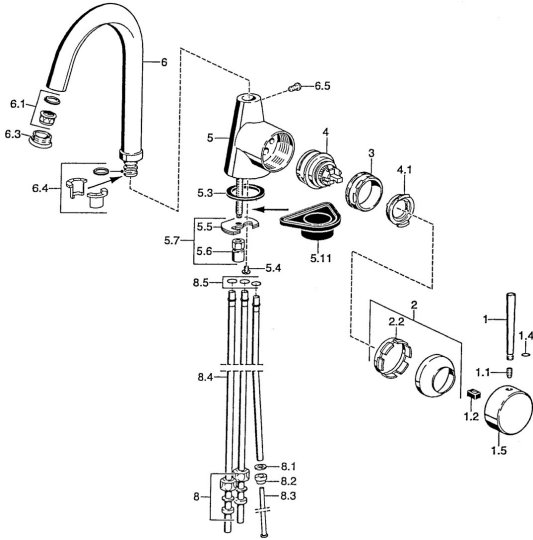

Parti di ricambio

SP51021101

	Nome	Codice
1	Leva, 80 mm Cromo Fuori produzione	59912122
1	Leva, L=60 Blu Fuori produzione	59912148
1	Leva, 60 mm Cromo Fuori produzione	59911882
1.1	Screw, M5x8, SW2.5	59904755
1.2	Adattatore	59904778
1.4	O-ring, d 6x1	59912136
1.5	Cappuccio Cromo Fuori produzione	59911885
2	Cappuccio Cromo	59906563
2.2	Manicotto di fissaggio	59906695
3	Vite eye, M50x1, SW45	59904775
4	Cartuccia, 4,8 eco	59904601
4.1	Hot water limiter	59904759
5.3	Giunto, 37x48x3.5	59911422
5.4	Attachment clamp Fuori produzione	59911416
5.5	Fixing plate	59904765
5.6	Screw, M8x1, SW13	59904766
5.7	Set di fissaggio	59910749
5.11	Base per fissaggio	59910008
6	Bocca Cromo Fuori produzione	59911881
6.1	Aeratore, M22/24, ND	59901553
6.3	Aeratore, M24x1, (-2002) Cromo Fuori produzione	59912011
6.4	Kit di guarnizione	59911884
6.5	Screw, M4x7	59902075
8	Raccordo dado	59904969
8.1	Kit di guarnizione, 14.9x8.5x1	59902352
8.2	Kit di guarnizione, 10x8	59902272
8.3	Tubo flessibile	59902151
8.4	Pipe, 8x530 Fuori produzione	59911895