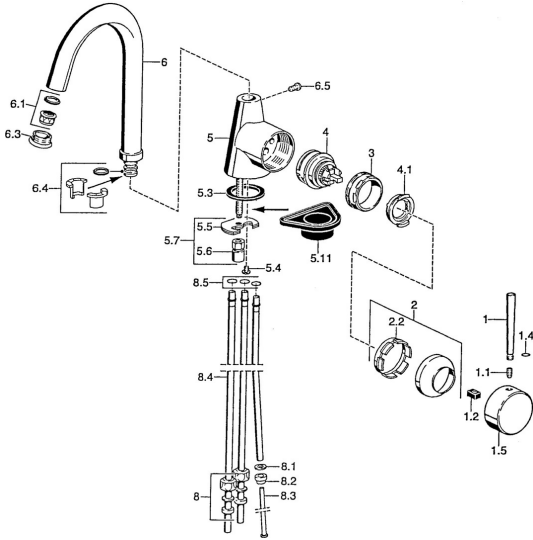

Pièces de rechange

SP51021101

| | Nom | Code |
|------|-----------------------------------------------|----------|
| 1 | Levier, 80 mm Chrome Arrêté | 59912122 |
| 1 | Levier, L=60 Bleu Arrêté | 59912148 |
| 1 | Levier, 60 mm Chrome Arrêté | 59911882 |
| 1.1 | Vis, M5x8, SW2.5 | 59904755 |
| 1.2 | Kit de joints pour bec | 59904778 |
| 1.4 | Joint, d 6x1 | 59912136 |
| 1.5 | Capuchon Chrome Arrêté | 59911885 |
| 2 | Chape Chrome | 59906563 |
| 2.2 | Manchon de fixation | 59906695 |
| 3 | Vis Loop, M50x1, SW45 | 59904775 |
| 4 | Cartouche, 4.8 eco | 59904601 |
| 4.1 | Hot water limiter | 59904759 |
| 5.3 | Joint, 37x48x3.5 | 59911422 |
| 5.4 | Attachment clamp Arrêté | 59911416 |
| 5.5 | Fixing plate | 59904765 |
| 5.6 | Vis, M8x1, SW13 | 59904766 |
| 5.7 | Ensemble de fixation | 59910749 |
| 5.11 | Plaque de fixation | 59910008 |
| 6 | Bec Chrome Arrêté | 59911881 |
| 6.1 | Aérateur, M22/24, ND | 59901553 |
| 6.3 | Aérateur, M24x1, (-2002) Chrome Arrêté | 59912011 |
| 6.4 | Set de fixation pour bec | 59911884 |
| 6.5 | Vis, M4x7 | 59902075 |
| 8 | Écrou du raccord | 59904969 |
| 8.1 | Set de fixation pour bec, 14.9x8.5x1 | 59902352 |
| 8.2 | Set de fixation pour bec, 10x8 | 59902272 |
| 8.3 | Tuyau | 59902151 |
| 8.4 | Tuyau, 8x530 Arrêté | 59911895 |