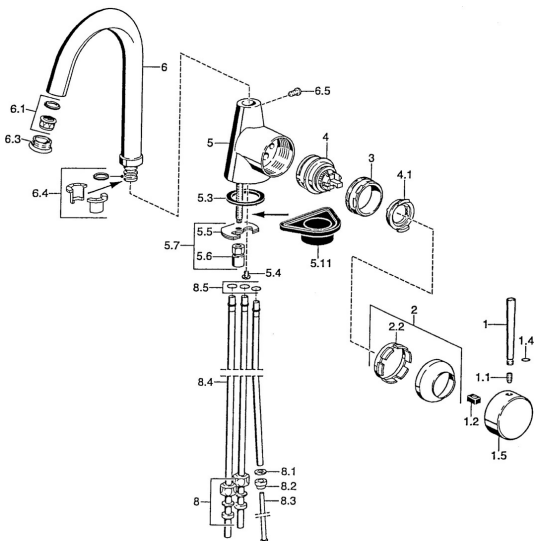

## Náhradní díly

### SP51021101

	Název	Kód
1	Páka, 80 mm Chrom <b>Ukončeno</b>	59912122
1	Páka, L=60 Modrá <b>Ukončeno</b>	59912148
1	Páka, 60 mm Chrom <b>Ukončeno</b>	59911882
1.1	Šroub, M5x8, SW2.5	59904755
1.2	Kluzné pouzdro (osazené)	59904778
1.4	O-kroužek, d 6x1	59912136
1.5	Víko Chrom <b>Ukončeno</b>	59911885
2	Krytka Chrom	59906563
2.2	Upeňovací objímka	59906695
3	Oční šroub, M50x1, SW45	59904775
4	Kartuše, 4.8 eco	59904601
4.1	Hot water limiter	59904759
5.3	Těsnění, 37x48x3.5	59911422
5.4	Attachment clamp <b>Ukončeno</b>	59911416
5.5	Upeňovací deska	59904765
5.6	Šroub, M8x1, SW13	59904766
5.7	Upeňovací set	59910749
5.11	Upeňovací destička	59910008
6	Výtokové rameno Chrom <b>Ukončeno</b>	59911881
6.1	Aerator, M22/24, ND	59901553
6.3	Aerator, M24x1, (-2002) Chrom <b>Ukončeno</b>	59912011
6.4	Těsnící sada	59911884
6.5	Šroub, M4x7	59902075
8	Montáž matice	59904969
8.1	Těsnící sada, 14.9x8.5x1	59902352
8.2	Těsnící sada, 10x8	59902272
8.3	Hadice	59902151
8.4	Roura, 8x530 <b>Ukončeno</b>	59911895