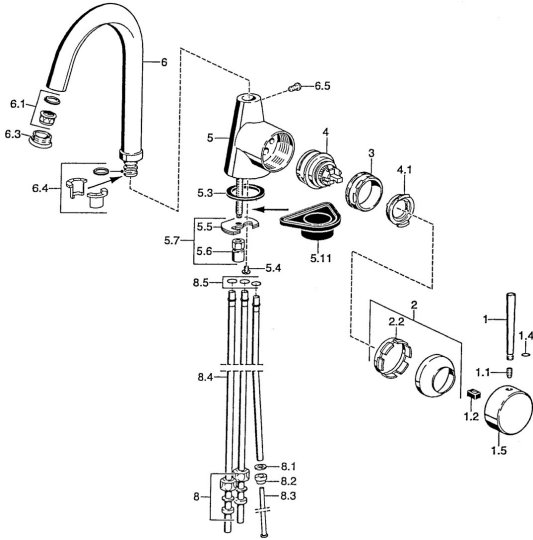

Reserveonderdelen

SP51021101

	Naam	Code
1	Hendel, 80 mm Chroom Stopgezet	59912122
1	Hendel, L=60 Blauw Stopgezet	59912148
1	Hendel, 60 mm Chroom Stopgezet	59911882
1.1	Schroef, M5x8, SW2.5	59904755
1.2	Joint klassiek uitloop	59904778
1.4	O-ring, d 6x1	59912136
1.5	Kap Chroom Stopgezet	59911885
2	Kap Chroom	59906563
2.2	Vaststelling van de mouw	59906695
3	Schroef, M50x1, SW45	59904775
4	Binnenwerk, 4.8 eco	59904601
4.1	Hot water limiter	59904759
5.3	Dichting, 37x48x3.5	59911422
5.4	Attachment clamp Stopgezet	59911416
5.5	Fixing plate	59904765
5.6	Schroef, M8x1, SW13	59904766
5.7	Bevestigingsset	59910749
5.11	Verstevigingsplaat	59910008
6	Uitloop Chroom Stopgezet	59911881
6.1	Mousseur, M22/24, ND	59901553
6.3	Mousseur, M24x1, (-2002) Chroom Stopgezet	59912011
6.4	Dichting	59911884
6.5	Schroef, M4x7	59902075
8	Montage moer	59904969
8.1	Dichting, 14.9x8.5x1	59902352
8.2	Dichting, 10x8	59902272
8.3	Slangen	59902151
8.4	Pijp, 8x530 Stopgezet	59911895