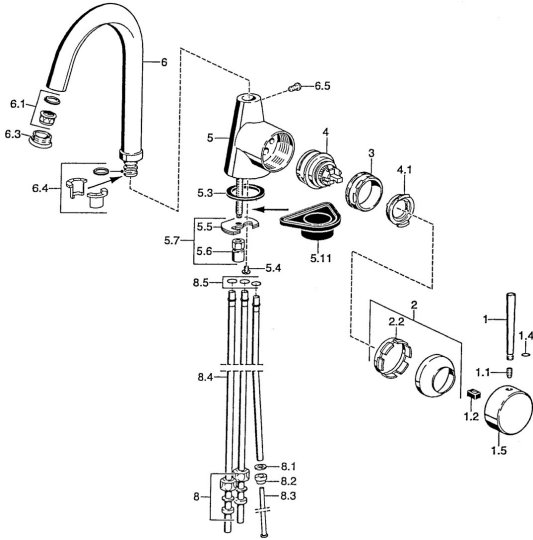

## Parti di ricambio

### SP51021101

	Nome		Codice
1	Leva, 80 mm Cromo <b>Fuori produzione</b>		59912122
1	Leva, L=60 Blu <b>Fuori produzione</b>		59912148
1	Leva, 60 mm Cromo <b>Fuori produzione</b>		59911882
1.1	Screw, M5x8, SW2.5		59904755
1.2	Adattatore		59904778
1.4	O-ring, d 6x1		59912136
1.5	Cappuccio Cromo <b>Fuori produzione</b>		59911885
2	Cappuccio Cromo		59906563
2.2	Manicotto di fissaggio		59906695
3	Vite eye, M50x1, SW45		59904775
4	Cartuccia, 4,8 eco		59904601
4.1	Hot water limiter		59904759
5.3	Giunto, 37x48x3.5		59911422
5.4	Attachment clamp <b>Fuori produzione</b>		59911416
5.5	Fixing plate		59904765
5.6	Screw, M8x1, SW13		59904766
5.7	Set di fissaggio		59910749
5.11	Base per fissaggio		59910008
6	Bocca Cromo <b>Fuori produzione</b>		59911881
6.1	Aeratore, M22/24, ND		59901553
6.3	Aeratore, M24x1, (-2002) Cromo <b>Fuori produzione</b>		59912011
6.4	Kit di guarnizione		59911884
6.5	Screw, M4x7		59902075
8	Raccordo dado		59904969
8.1	Kit di guarnizione, 14.9x8.5x1		59902352
8.2	Kit di guarnizione, 10x8		59902272
8.3	Tubo flessibile		59902151
8.4	Pipe, 8x530 <b>Fuori produzione</b>		59911895