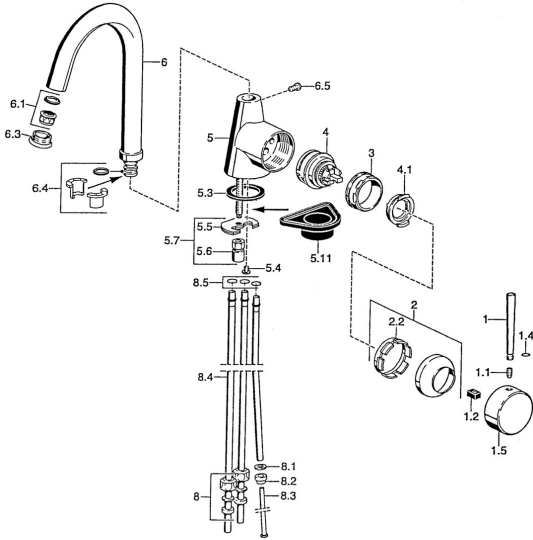

## Pièces de rechange

### SP51021101

|      | Nom   | Code     |
|------|---|----------|
| 1    | Levier, 80 mm Chrome <b>Arrêté</b>            | 59912122 |
| 1    | Levier, L=60 Bleu <b>Arrêté</b>               | 59912148 |
| 1    | Levier, 60 mm Chrome <b>Arrêté</b>            | 59911882 |
| 1.1  | Vis, M5x8, SW2.5                              | 59904755 |
| 1.2  | Kit de joints pour bec                        | 59904778 |
| 1.4  | Joint, d 6x1                                  | 59912136 |
| 1.5  | Capuchon Chrome <b>Arrêté</b>                 | 59911885 |
| 2    | Chape Chrome                                  | 59906563 |
| 2.2  | Manchon de fixation                           | 59906695 |
| 3    | Vis Loop, M50x1, SW45                         | 59904775 |
| 4    | Cartouche, 4.8 eco                            | 59904601 |
| 4.1  | Hot water limiter                             | 59904759 |
| 5.3  | Joint, 37x48x3.5                              | 59911422 |
| 5.4  | Attachment clamp <b>Arrêté</b>                | 59911416 |
| 5.5  | Fixing plate                                  | 59904765 |
| 5.6  | Vis, M8x1, SW13                               | 59904766 |
| 5.7  | Ensemble de fixation                          | 59910749 |
| 5.11 | Plaque de fixation                            | 59910008 |
| 6    | Bec Chrome <b>Arrêté</b>                      | 59911881 |
| 6.1  | Aérateur, M22/24, ND                          | 59901553 |
| 6.3  | Aérateur, M24x1, (-2002) Chrome <b>Arrêté</b> | 59912011 |
| 6.4  | Set de fixation pour bec                      | 59911884 |
| 6.5  | Vis, M4x7                                     | 59902075 |
| 8    | Écrou du raccord                              | 59904969 |
| 8.1  | Set de fixation pour bec, 14.9x8.5x1          | 59902352 |
| 8.2  | Set de fixation pour bec, 10x8                | 59902272 |
| 8.3  | Tuyau   | 59902151 |
| 8.4  | Tuyau, 8x530 <b>Arrêté</b>                    | 59911895 |