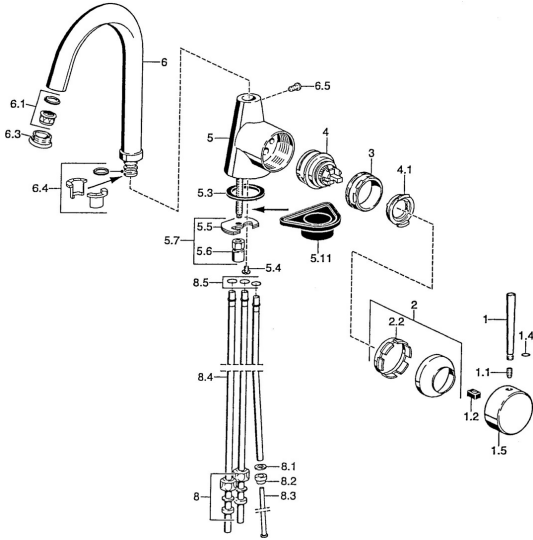

Ersatzteile

SP51021101

	Name	Art.-Nr.
1	Hebel, 80 mm Chrom Ausgelaufen	59912122
1	Hebel, L=60 Blau Ausgelaufen	59912148
1	Hebel, 60 mm Chrom Ausgelaufen	59911882
1.1	Schraube, M5x8, SW2.5	59904755
1.2	Kunststoffadapter	59904778
1.4	O-Ring, d 6x1	59912136
1.5	Abdeckkappe Chrom Ausgelaufen	59911885
2	Abdeckkappe Chrom	59906563
2.2	Befestigungshülse	59906695
3	Ringschraube, M50x1, SW45	59904775
4	Kartusche, 4.8 eco	59904601
4.1	Warmwasser Begrenzer	59904759
5.3	Dichtung, 37x48x3.5	59911422
5.4	Befestigungsklammer Ausgelaufen	59911416
5.5	Befestigungsplatte	59904765
5.6	Schraube, M8x1, SW13	59904766
5.7	Befestigungssatz	59910749
5.11	PVC-Befestigungsplatte	59910008
6	Auslauf Chrom Ausgelaufen	59911881
6.1	Luftsprudler, M22/24, ND	59901553
6.3	Luftsprudler, M24x1, (-2002) Chrom Ausgelaufen	59912011
6.4	Dichtungskit	59911884
6.5	Schraube, M4x7	59902075
8	Überwurfmutter	59904969
8.1	Dichtungskit, 14.9x8.5x1	59902352
8.2	Dichtungskit, 10x8	59902272
8.3	Schlauch	59902151
8.4	Rohr, 8x530 Ausgelaufen	59911895