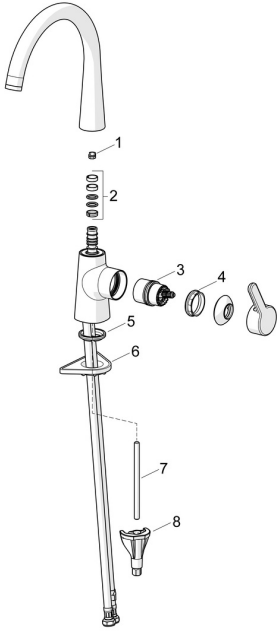

EAN: 4057304020223
static.hansa.com/5101228380

Reserveonderdelen

SP51012283CLR

	Naam	Code
01	Begrenzer, 60° / 0°	59914264
01	Begrenzer, 120° Stopgezet	59914429
02	Dichting uitloop	59914431
03	Binnenwerk	59914665
04	Schroefring, M42x1,5, SW 38	59914128
05	Wasser	59914591
06	Verstevigingsplaat	59910008
07	Bevestigingsschroeven, M8x1, L=130	59914474
08	Bevestigingsset	59914475