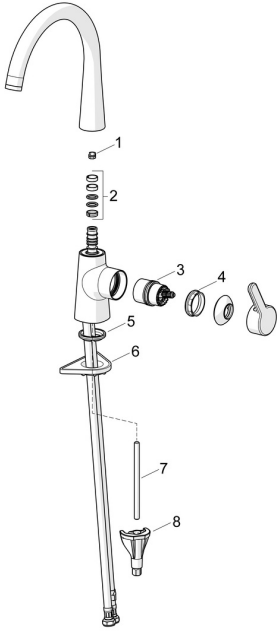

## Ersatzteile

### SP51012283CLR

	Name	Art.-Nr.
01	Begrenzer für Schwenkauslauf, 60° / 0°	59914264
01	Begrenzer für Schwenkauslauf, 120° <span style="background-color: #cccccc;">Ausgelaufen</span>	59914429
02	Auslaufdichtung	59914431
03	Kartusche	59914665
04	Spann-Mutter, M42x1.5, SW 38	59914128
05	Bodendichtung	59914591
06	PVC-Befestigungsplatte	59910008
07	Befestigungsschraube, M8x1, L=130	59914474
08	Befestigungssatz	59914475