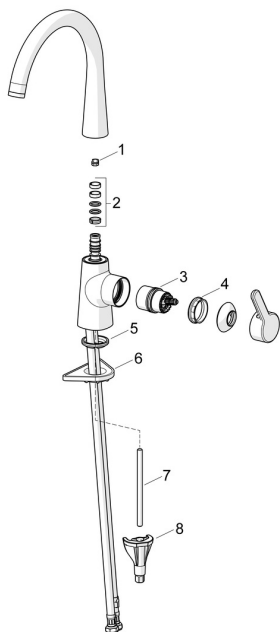

EAN: 4057304020216
static.hansa.com/5101228333

Náhradné diely

SP51012283CLR

	Názov	Kód
01	Obmedzovač, 60°/0°	59914264
01	Obmedzovač, 120° Ukončené	59914429
02	Tesnenie výtokového ramena	59914431
03	Kartuš	59914665
04	Prítlačná matica, M42x1,5, SW 38	59914128
05	Gumové tesnenie	59914591
06	Podložka	59910008
07	Upevňovacia skrutka, M8x1, L=130	59914474
08	Upevňovací set	59914475