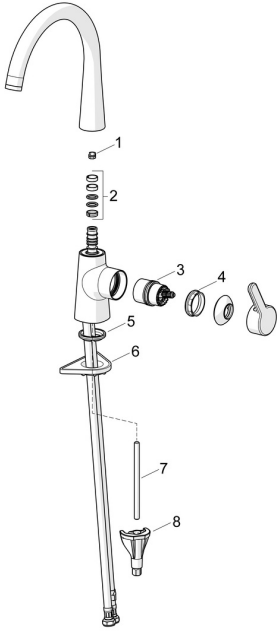

EAN: 4057304020216
static.hansa.com/5101228333

Parti di ricambio

SP51012283CLR

	Nome	Codice
01	Vite per bloccaggio bocca, 60° /0°	59914264
01	Vite per bloccaggio bocca, 120° Fuori produzione	59914429
02	Kit guarnizioni per bocca	59914431
03	Cartuccia	59914665
04	Dado di fissaggio, M42x1,5, SW 38	59914128
05	Rondella	59914591
06	Base per fissaggio	59910008
07	Viti di fissaggio, M8x1, L=130	59914474
08	Set di fissaggio	59914475