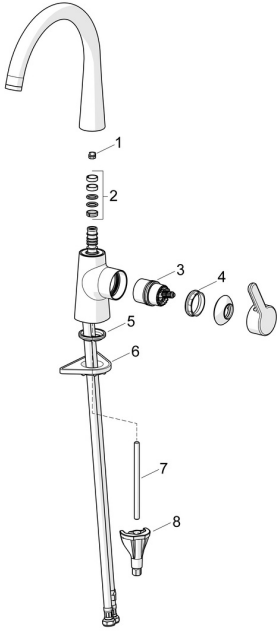

EAN: 4057304020216
static.hansa.com/5101228333

Ersatzteile

SP51012283CLR

	Name	Art.-Nr.
01	Begrenzer für Schwenkauslauf, 60° / 0°	59914264
01	Begrenzer für Schwenkauslauf, 120° Ausgelaufen	59914429
02	Auslaufdichtung	59914431
03	Kartusche	59914665
04	Spann-Mutter, M42x1,5, SW 38	59914128
05	Bodendichtung	59914591
06	PVC-Befestigungsplatte	59910008
07	Befestigungsschraube, M8x1, L=130	59914474
08	Befestigungssatz	59914475