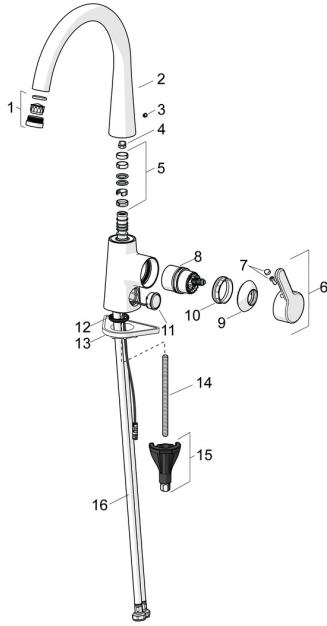

EAN: 4057304008788
static.hansa.com/510122830037

Náhradné diely

SP51012283

	Názov	Kód
01	Aerator a kľúč, M24x1, (2002-) Chróm	59912225
02	Vysoký výtok Chróm	1013087V
02	Výtokové rameno Chróm Ukončené	59914683
03	Vymedzovacia vložka Chróm	59913762
04	Obmedzovač, 60°/0°	59914264
04	Obmedzovač, 120° Ukončené	59914429
05	Tesnenie výtokového ramena	59914431
06	Ovládacia rukoväť Chróm	59914652
07	Záslepka	59914573
08	Kartuš	59914665
09	Krytka Chróm	59914649
10	Prítlačná matica, M42x1.5, SW 38	59914128
11	Tlačidlo, 3 V Chróm	1004296V
12	Gumové tesnenie	59914591
13	Podložka	59910008
14	Upevňovacia skrutka, M8x1, L=130	59914474
15	Upevňovací set	59914475
16	Flexibilná hadička, L=550, G3/8-M10x1 LH Ukončené	59914685
16	Flexibilná hadička, L=550, G1/2-M10x1 LH, DN6 Ukončené	59914686