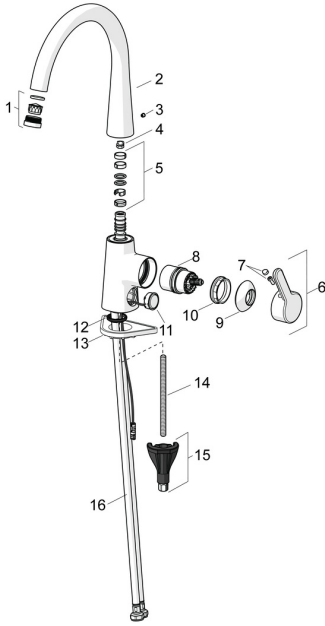

## Reserveonderdelen

### SP51012283

	Naam	Code
01	Mousseur en sleutel, M24x1, (2002-) Chroom	59912225
02	Hoge uitloop Chroom	1013087V
02	Uitloop Chroom <b>Stopgezet</b>	59914683
03	Binnendeel temperatuurhendel Chroom	59913762
04	Begrenzer, 60° / 0°	59914264
04	Begrenzer, 120° <b>Stopgezet</b>	59914429
05	Dichting uitloop	59914431
06	Hendel Chroom	59914652
07	Sierdop	59914573
08	Binnenwerk	59914665
09	Kap Chroom	59914649
10	Schroefring, M42x1,5, SW 38	59914128
11	Push button, 3 V Chroom	1004296V
12	Wasser	59914591
13	Verstevigingsplaat	59910008
14	Bevestigingsschroeven, M8x1, L=130	59914474
15	Bevestigingsset	59914475
16	Flexibele aansluitingen, L=550, G3/8-M10x1 LH <b>Stopgezet</b>	59914685
16	Flexibele aansluitingen, L=550, G1/2-M10x1 LH, DN6 <b>Stopgezet</b>	59914686