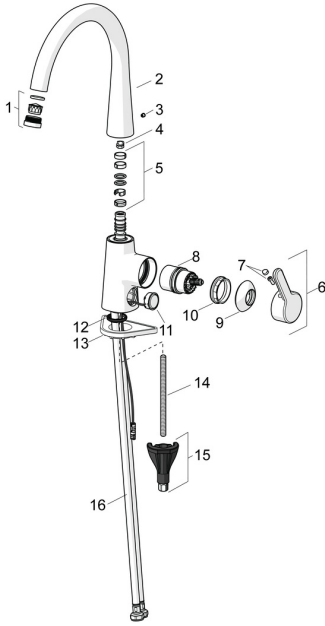

## Parti di ricambio

### SP51012283

	Nome	Codice
01	Aeratore e chiave, M24x1, (2002-) Cromo	59912225
02	Alta becco Cromo	1013087V
02	Bocca Cromo <b>Fuori produzione</b>	59914683
03	Spinotto Cromo	59913762
04	Vite per bloccaggio bocca, 60° / 0°	59914264
04	Vite per bloccaggio bocca, 120° <b>Fuori produzione</b>	59914429
05	Kit guarnizioni per bocca	59914431
06	Leva Cromo	59914652
07	Tappo	59914573
08	Cartuccia	59914665
09	Cappuccio Cromo	59914649
10	Dado di fissaggio, M42x1.5, SW 38	59914128
11	Pulsante, 3 V Cromo	1004296V
12	Rondella	59914591
13	Base per fissaggio	59910008
14	Viti di fissaggio, M8x1, L=130	59914474
15	Set di fissaggio	59914475
16	Cannette flessibili, L=550, G3/8-M10x1 LH <b>Fuori produzione</b>	59914685
16	Cannette flessibili, L=550, G1/2-M10x1 LH, DN6 <b>Fuori produzione</b>	59914686