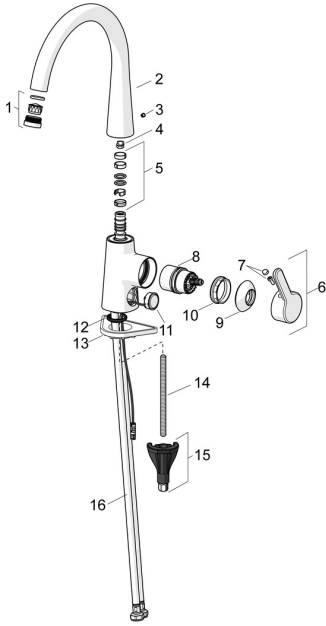

## Pièces de rechange

### SP51012283

	Nom	Code
01	Aérateur et clé, M24x1, (2002-) Chrome	59912225
02	Bec haut Chrome	1013087V
02	Bec Chrome <b>Arrêté</b>	59914683
03	Butée de réglage Chrome	59913762
04	Limiteur de rotation pour bec, 60° / 0°	59914264
04	Limiteur de rotation pour bec, 120° <b>Arrêté</b>	59914429
05	Kit de joint pour bec	59914431
06	Levier Chrome	59914652
07	Capuchon	59914573
08	Cartouche	59914665
09	Chape Chrome	59914649
10	Écrou de maintien, M42x1.5, SW 38	59914128
11	Bouton brousse, 3 V Chrome	1004296V
12	Bague	59914591
13	Plaque de fixation	59910008
14	Vis, M8x1, L=130	59914474
15	Ensemble de fixation	59914475
16	Flexible d'alimentation, L=550, G3/8-M10x1 LH <b>Arrêté</b>	59914685
16	Flexible d'alimentation, L=550, G1/2-M10x1 LH, DN6 <b>Arrêté</b>	59914686