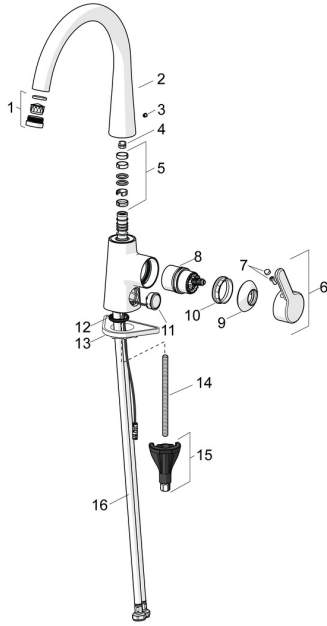

EAN: 4057304008788
static.hansa.com/510122830037

Ersatzteile

SP51012283

	Name	Art.-Nr.
01	Luftsprudler und Schlüssel, M24x1, (2002-) Chrom	59912225
02	Auslauf hoch Chrom	1013087V
02	Auslauf Chrom Ausgelaufen	59914683
03	Blindstopfen Chrom	59913762
04	Begrenzer für Schwenkauslauf, 60° / 0°	59914264
04	Begrenzer für Schwenkauslauf, 120° Ausgelaufen	59914429
05	Auslaufdichtung	59914431
06	Hebel Chrom	59914652
07	Dekorkappe	59914573
08	Kartusche	59914665
09	Abdeckkappe Chrom	59914649
10	Spann-Mutter, M42x1,5, SW 38	59914128
11	Druckknopf, 3 V Chrom	1004296V
12	Bodendichtung	59914591
13	PVC-Befestigungsplatte	59910008
14	Befestigungsschraube, M8x1, L=130	59914474
15	Befestigungssatz	59914475
16	Anschlußschlauch, L=550, G3/8-M10x1 LH Ausgelaufen	59914685
16	Anschlußschlauch, L=550, G1/2-M10x1 LH, DN6 Ausgelaufen	59914686