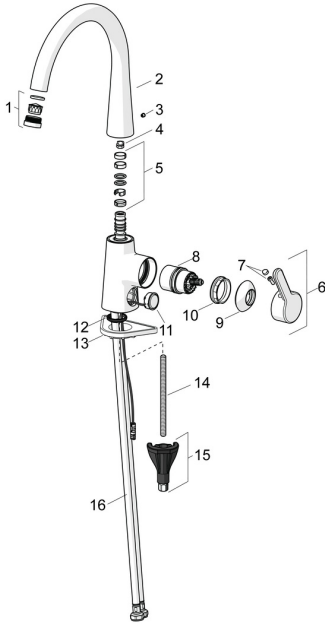

## Náhradní díly

### SP51012283

	Název	Kód
01	Aerator a klíč, M24x1, (2002-) Chrom	59912225
02	Vysoký výtokové rameno Chrom	1013087V
02	Výtokové rameno Chrom <b>Ukončeno</b>	59914683
03	Vymezovací vložka Chrom	59913762
04	Omezovač, 60° / 0°	59914264
04	Omezovač, 120° <b>Ukončeno</b>	59914429
05	Těsnění výtokového ramene	59914431
06	Páka Chrom	59914652
07	Záslepka	59914573
08	Kartuše	59914665
09	Krytka Chrom	59914649
10	Upevňovací matice, M42x1.5, SW 38	59914128
11	Tlačítko, 3 V Chrom	1004296V
12	Těsnění	59914591
13	Upevňovací destička	59910008
14	Upevňovací šroub, M8x1, L=130	59914474
15	Upevňovací set	59914475
16	Flexibilní hadička, L=550, G3/8-M10x1 LH <b>Ukončeno</b>	59914685
16	Flexibilní hadička, L=550, G1/2-M10x1 LH, DN6 <b>Ukončeno</b>	59914686