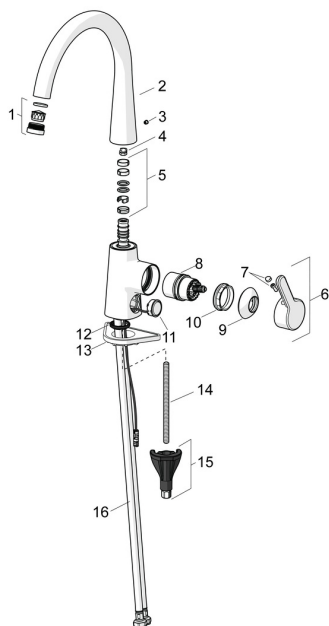

## Náhradné diely

### SP51012283

	Názov	Kód
01	Aerator a kľúč, M24x1, (2002-) Chróm	59912225
02	Vysoký výtok Chróm	1013087V
02	Výtokové rameno Chróm <b>Ukončené</b>	59914683
03	Vymedzovacia vložka Chróm	59913762
04	Obmedzovač, 60° / 0°	59914264
04	Obmedzovač, 120° <b>Ukončené</b>	59914429
05	Tesnenie výtokového ramena	59914431
06	Ovládacia rukoväť Chróm	59914652
07	Záslepka	59914573
08	Kartuš	59914665
09	Krytka Chróm	59914649
10	Prítlačná matica, M42x1.5, SW 38	59914128
11	Tlačidlo, 3 V Chróm	1004296V
12	Gumové tesnenie	59914591
13	Podložka	59910008
14	Upevňovacia skrutka, M8x1, L=130	59914474
15	Upevňovací set	59914475
16	Flexibilná hadička, L=550, G3/8-M10x1 LH <b>Ukončené</b>	59914685
16	Flexibilná hadička, L=550, G1/2-M10x1 LH, DN6 <b>Ukončené</b>	59914686