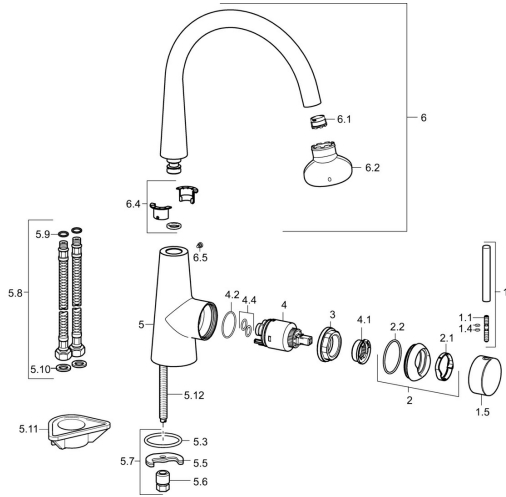

## Náhradné diely

### SP51012273

	Názov	Kód
1	Ovládacia rukoväť, 70 mm	59913331
1.1	Skrutka, M5x35	59913299
1.4	O-krúžok, d 3x1.5	59913100
1.5	Klobúk,krytka Čierna <b>Ukončené</b>	59913329
1.5	Klobúk,krytka Biela <b>Ukončené</b>	59913330
1.5	Klobúk,krytka Chróm	59913328
2	Krytka Chróm	59913364
2.1	Trecí krúžok	59913363
2.2	O-krúžok, d 38x2	59913212
3	Skrutka, M42x1, SW34	59913365
4	Kartuš, 3.5 Eco	59912324
4	Kartuš, 3.5 Classic	59913075
4.1	Temperature adjustment limiter	59912325
4.2	O-krúžok, d 28.24x2.62 <b>Ukončené</b>	59912590
4.4	O-krúžok, d 10.10x1.60 <b>Ukončené</b>	59905072
5.3	O-krúžok, d 36.09x d 3.53	59913396
5.5		59904765
5.6	Skrutka, M8x1, SW13	59904766
5.7	Upevňovací set	59910749
5.8	Flexibilná hadička, L=500, G3/8-M10x1	59911767
5.9	O-krúžok, d 7.65x1.78	59902337
5.10	Tesnenie, 9.5x14.4x2	59912551
5.11	Podložka	59910008
5.12	Upevňovacia skrutka, M8x1, L=140	59912474
6	Výtokové rameno Chróm	59913487
6.1	Aerator, M18.5x1 ATJ	59913488
6.2	Kľúč k aerátoru, M18.5	59913367
6.4	Tesnenie sada	59911884
6.5	Skrutka, M4x7	59902075
6.12	Klobúk,krytka Čierna <b>Ukončené</b>	59913333
N.I.	Kľúč, SW30/34	59912108