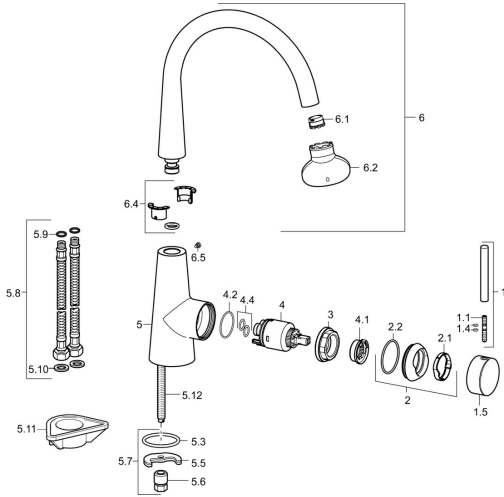

EAN: 4015474187979
static.hansa.com/51012278

Reserveonderdelen

SP51012273

	Naam	Code
1	Hendel, 70 mm	59913331
1.1	Schroef, M5x35	59913299
1.4	O-ring, d 3x1.5	59913100
1.5	Kap Zwart Stopgezet	59913329
1.5	Kap Wit Stopgezet	59913330
1.5	Kap Chroom	59913328
2	Kap Chroom	59913364
2.1	Glijring wit	59913363
2.2	O-ring, d 38x2	59913212
3	Schroef, M4x21, SW34	59913365
4	Binnenwerk, 3,5 Eco	59912324
4	Binnenwerk, 3,5 Classic	59913075
4.1	Temperature adjustment limiter	59912325
4.2	O-ring, d 28.24x2.62 Stopgezet	59912590
4.4	O-ring, d 10.10x1.60 Stopgezet	59905072
5.3	O-ring, d 36.09x d 3.53	59913396
5.5	Fixing plate	59904765
5.6	Schroef, M8x1, SW13	59904766
5.7	Bevestigingsset	59910749
5.8	Flexibele aansluitingen, L=500, G3/8-M10x1	59911767
5.9	O-ring, d 7.65x1.78	59902337
5.10	Dichting, 9.5x14.4x2	59912551
5.11	Verstevigingsplaat	59910008
5.12	Bevestigingsschroeven, M8x1, L=140	59912474
6	Uitloop Chroom	59913487
6.1	Mousseur, M18.5x1 ATJ	59913488
6.2	Schuimstralersleutel, M18.5	59913367
6.4	Dichting	59911884
6.5	Schroef, M4x7	59902075
6.12	Kap Zwart Stopgezet	59913333
N.I.	Sleutel, SW30/34	59912108