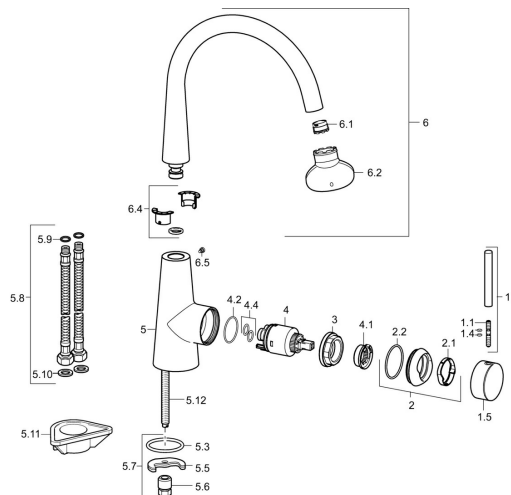

EAN: 4015474187979
static.hansa.com/51012278

Pièces de rechange

SP51012273

	Nom	Code
1	Levier, 70 mm	59913331
1.1	Vis, M5x35	59913299
1.4	Joint, d 3x1.5	59913100
1.5	Capuchon Noir Arrêté	59913329
1.5	Capuchon Blanc Arrêté	59913330
1.5	Capuchon Chrome	59913328
2	Chape Chrome	59913364
2.1	Bague glissante	59913363
2.2	Joint, d 38x2	59913212
3	Vis, M42x1, SW34	59913365
4	Cartouche, 3.5 Eco	59912324
4	Cartouche, 3.5 Classic	59913075
4.1	Temperature adjustment limiter	59912325
4.2	Joint, d 28.24x2.62 Arrêté	59912590
4.4	Joint, d 10.10x1.60 Arrêté	59905072
5.3	Joint, d 36.09x d 3.53	59913396
5.5	Fixing plate	59904765
5.6	Vis, M8x1, SW13	59904766
5.7	Ensemble de fixation	59910749
5.8	Flexible d'alimentation, L=500, G3/8-M10x1	59911767
5.9	Joint, d 7.65x1.78	59902337
5.10	Joint, 9.5x14.4x2	59912551
5.11	Plaque de fixation	59910008
5.12	Vis, M8x1, L=140	59912474
6	Bec Chrome	59913487
6.1	Aérateur, M18.5x1 ATJ	59913488
6.2	Clé pour aérateur, M18.5	59913367
6.4	Set de fixation pour bec	59911884
6.5	Vis, M4x7	59902075
6.12	Capuchon Noir Arrêté	59913333
N.I.	Clef, SW30/34	59912108