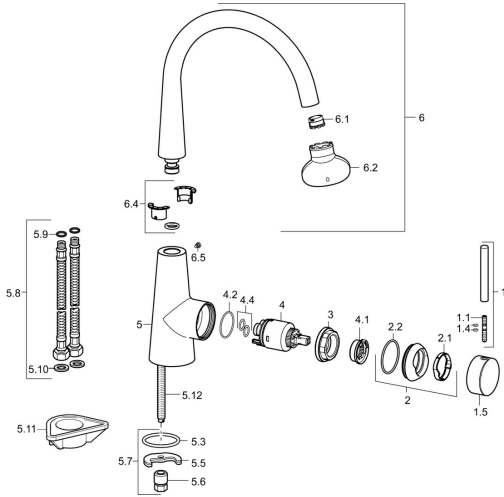

EAN: 4015474187979
static.hansa.com/51012278

Ersatzteile

SP51012273

	Name	Art.-Nr.
1	Hebel, 70 mm	59913331
1.1	Schraube, M5x35	59913299
1.4	O-Ring, d 3x1.5	59913100
1.5	Abdeckkappe Schwarz Ausgelaufen	59913329
1.5	Abdeckkappe Weiss Ausgelaufen	59913330
1.5	Abdeckkappe Chrom	59913328
2	Abdeckkappe Chrom	59913364
2.1	Gleitring	59913363
2.2	O-Ring, d 38x2	59913212
3	Schraube, M42x1, SW34	59913365
4	Kartusche, 3.5 Eco	59912324
4	Kartusche, 3.5 Classic	59913075
4.1	Temperatur-Anschlagring	59912325
4.2	O-Ring, d 28.24x2.62 Ausgelaufen	59912590
4.4	O-Ring, d 10.10x1.60 Ausgelaufen	59905072
5.3	O-Ring, d 36.09x d 3.53	59913396
5.5	Befestigungsplatte	59904765
5.6	Schraube, M8x1, SW13	59904766
5.7	Befestigungssatz	59910749
5.8	Anschlußschlauch, L=500, G3/8-M10x1	59911767
5.9	O-Ring, d 7.65x1.78	59902337
5.10	Dichtung, 9.5x14.4x2	59912551
5.11	PVC-Befestigungsplatte	59910008
5.12	Befestigungsschraube, M8x1, L=140	59912474
6	Auslauf Chrom	59913487
6.1	Luftsprudler, M18.5x1 ATJ	59913488
6.2	Schlüssel für Luftsprudler, M18.5	59913367
6.4	Dichtungskit	59911884
6.5	Schraube, M4x7	59902075
6.12	Abdeckkappe Schwarz Ausgelaufen	59913333
N.I.	Schlüssel, SW30/34	59912108