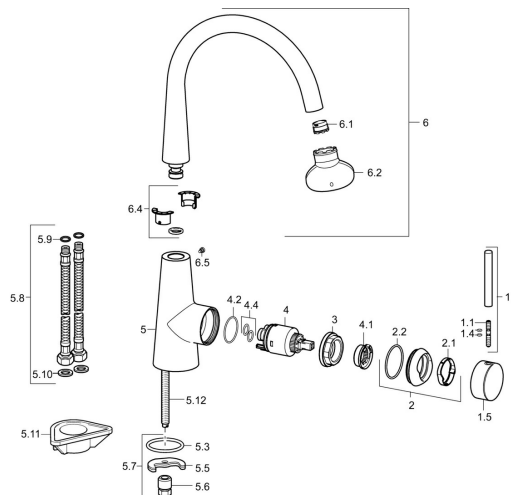

EAN: 4015474187979
static.hansa.com/51012278

Náhradní díly

SP51012273

	Název	Kód
1	Páka, 70 mm	59913331
1.1	Šroub, M5x35	59913299
1.4	O-kroužek, d 3x1.5	59913100
1.5	Víko Černá Ukončeno	59913329
1.5	Víko Bílá Ukončeno	59913330
1.5	Víko Chrom	59913328
2	Krytka Chrom	59913364
2.1	Kroužek	59913363
2.2	O-kroužek, d 38x2	59913212
3	Šroub, M42x1, SW34	59913365
4	Kartuše, 3.5 Eco	59912324
4	Kartuše, 3.5 Classic	59913075
4.1	Temperature adjustment limiter	59912325
4.2	O-kroužek, d 28.24x2.62 Ukončeno	59912590
4.4	O-kroužek, d 10.10x1.60 Ukončeno	59905072
5.3	O-kroužek, d 36.09x d 3.53	59913396
5.5	Upevňovací deska	59904765
5.6	Šroub, M8x1, SW13	59904766
5.7	Upevňovací set	59910749
5.8	Flexibilní hadička, L=500, G3/8-M10x1	59911767
5.9	O-kroužek, d 7.65x1.78	59902337
5.10	Těsnění, 9.5x14.4x2	59912551
5.11	Upevňovací destička	59910008
5.12	Upevňovací šroub, M8x1, L=140	59912474
6	Výtokové rameno Chrom	59913487
6.1	Aerator, M18.5x1 ATJ	59913488
6.2	Klíč k aerátoru, M18.5	59913367
6.4	Těsnící sada	59911884
6.5	Šroub, M4x7	59902075
6.12	Víko Černá Ukončeno	59913333
N.I.	Klíč, SW30/34	59912108