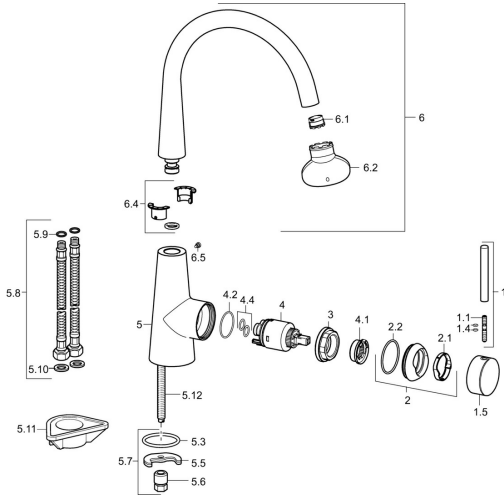

EAN: 4015474188006
static.hansa.com/51012277

Náhradné diely

SP51012273

	Názov	Kód
1	Ovládacia rukoväť, 70 mm	59913331
1.1	Skrutka, M5x35	59913299
1.4	O-krúžok, d 3x1.5	59913100
1.5	Klobúk,krytka Čierna Ukončené	59913329
1.5	Klobúk,krytka Biela Ukončené	59913330
1.5	Klobúk,krytka Chróm	59913328
2	Krytka Chróm	59913364
2.1	Trecí krúžok	59913363
2.2	O-krúžok, d 38x2	59913212
3	Skrutka, M42x1, SW34	59913365
4	Kartuš, 3.5 Eco	59912324
4	Kartuš, 3.5 Classic	59913075
4.1	Temperature adjustment limiter	59912325
4.2	O-krúžok, d 28.24x2.62 Ukončené	59912590
4.4	O-krúžok, d 10.10x1.60 Ukončené	59905072
5.3	O-krúžok, d 36.09x d 3.53	59913396
5.5		59904765
5.6	Skrutka, M8x1, SW13	59904766
5.7	Upevňovací set	59910749
5.8	Flexibilná hadička, L=500, G3/8-M10x1	59911767
5.9	O-krúžok, d 7.65x1.78	59902337
5.10	Tesnenie, 9.5x14.4x2	59912551
5.11	Podložka	59910008
5.12	Upevňovacia skrutka, M8x1, L=140	59912474
6	Výtokové rameno Chróm	59913487
6.1	Aerator, M18.5x1 ATJ	59913488
6.2	Kľúč k aerátoru, M18.5	59913367
6.4	Tesnenie sada	59911884
6.5	Skrutka, M4x7	59902075
6.12	Klobúk,krytka Čierna Ukončené	59913333
N.I.	Kľúč, SW30/34	59912108