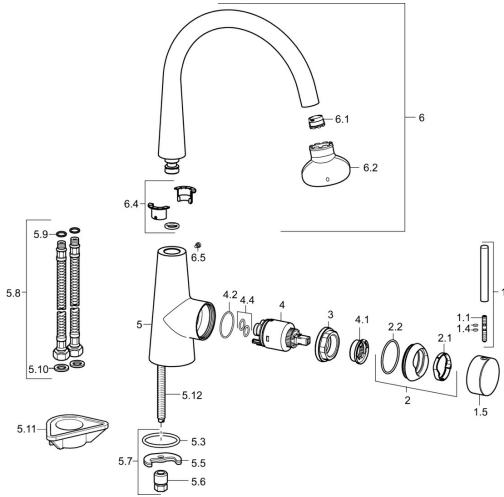

## Reserveonderdelen

### SP51012273

	Naam	Code
1	Hendel, 70 mm	59913331
1.1	Schroef, M5x35	59913299
1.4	O-ring, d 3x1.5	59913100
1.5	Kap Zwart <b>Stopgezet</b>	59913329
1.5	Kap Wit <b>Stopgezet</b>	59913330
1.5	Kap Chroom	59913328
2	Kap Chroom	59913364
2.1	Glijring wit	59913363
2.2	O-ring, d 38x2	59913212
3	Schroef, M4x1, SW34	59913365
4	Binnenwerk, 3,5 Eco	59912324
4	Binnenwerk, 3,5 Classic	59913075
4.1	Temperature adjustment limiter	59912325
4.2	O-ring, d 28.24x2.62 <b>Stopgezet</b>	59912590
4.4	O-ring, d 10.10x1.60 <b>Stopgezet</b>	59905072
5.3	O-ring, d 36.09x d 3.53	59913396
5.5	Fixing plate	59904765
5.6	Schroef, M8x1, SW13	59904766
5.7	Bevestigingsset	59910749
5.8	Flexibele aansluitingen, L=500, G3/8-M10x1	59911767
5.9	O-ring, d 7.65x1.78	59902337
5.10	Dichting, 9.5x14.4x2	59912551
5.11	Verstevigingsplaat	59910008
5.12	Bevestigingsschroeven, M8x1, L=140	59912474
6	Uitloop Chroom	59913487
6.1	Mousseur, M18.5x1 ATJ	59913488
6.2	Schuimstralersleutel, M18.5	59913367
6.4	Dichting	59911884
6.5	Schroef, M4x7	59902075
6.12	Kap Zwart <b>Stopgezet</b>	59913333
N.I.	Sleutel, SW30/34	59912108